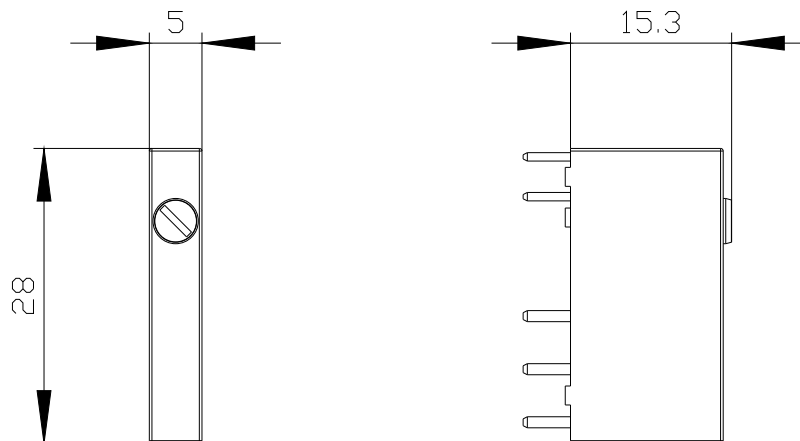

relè, 1 CO, DC 24 V, H-0-A

marca del prodotto	SIRIUS
denominazione del prodotto	Relè di ricambio
esecuzione del prodotto	relè di ricambio per morsetto d'interfaccia a relè con relè estraibile DC 24 V (3RQ4118-.AM00)
designazione del tipo di prodotto	3RQ4
Dati tecnici generali	
esecuzione della visualizzazione LED	No
parte integrante del prodotto	Si
• uscita a relè	
classe di combustibilità del materiale della custodia	UL94 V-0
comportamento di commutazione	monostabile
codice di riferimento secondo IEC 81346-2:2009	K
Direttiva RoHS (data)	09/26/2024
Peso netto per UQ	0,006 kg
Funzione di commutazione	
esecuzione della funzione di commutazione a guida forzata	No
Dati meccanici	
parte integrante del prodotto zoccolo da innesto	No
Circuito elettrico ausiliario	
tipo di contatto di commutazione	Contatto CO
materiale del rivestimento dei contatti	altri
materiale dei contatti di commutazione	ossido di argento-stagno (AgSnO2)
materiale dell'elemento portacontatti	termoplastico
numero dei contatti NC per contatti ausiliari	0
numero dei contatti NO per contatti ausiliari	0
numero dei contatti CO per contatti ausiliari	1
Circuito elettrico principale	
tipo di tensione	DC
Connessioni /Morsetti	
funzione del prodotto morsetto rimovibile	No
esecuzione del collegamento elettrico	morsetti a molla
• per circuito ausiliario e di comando	morsetti a molla (push-in)
Montaggio/ Fissaggio/ Dimensioni	
altezza	93 mm
larghezza	6,2 mm
profondità	84,5 mm

Banca dati immagini (foto prodotto, disegni dimensionali 2D, modelli 3D, schemi delle connessioni, macro EPLAN...)

https://www.automation.siemens.com/bilddb/cax_de.aspx?mlfb=3RQ4914-7BQ00&lang=en

Ultima modifica: