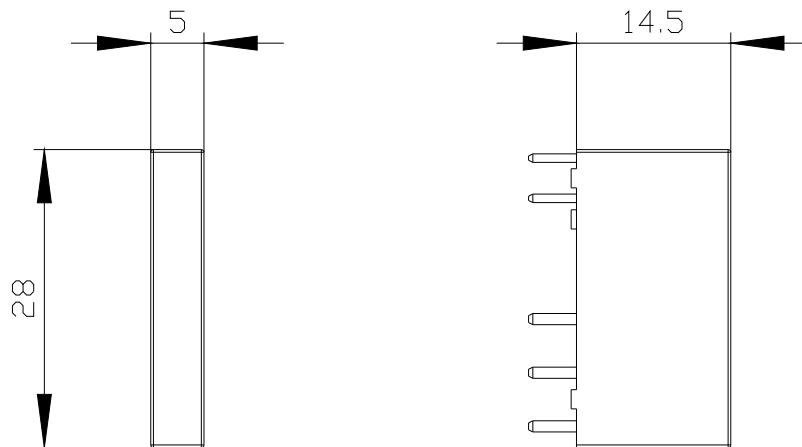

relè, 1 CO, DC 60 V,

marca del prodotto	SIRIUS
denominazione del prodotto	Relè di ricambio
esecuzione del prodotto	relè di ricambio per morsetto d'interfaccia a relè con relè estraibile AC/DC 115 - 230 V (3RQ4118-. AE01, 3RQ4118-. AF01)
designazione del tipo di prodotto	3RQ4
Dati tecnici generali	
esecuzione della visualizzazione LED	No
parte integrante del prodotto	Si
• uscita a relè	
classe di combustibilità del materiale della custodia	UL94 V-0
comportamento di commutazione	monostabile
codice di riferimento secondo IEC 81346-2:2009	K
Direttiva RoHS (data)	09/26/2024
Peso netto per UQ	5 g
Funzione di commutazione	
esecuzione della funzione di commutazione a guida forzata	No
Dati meccanici	
parte integrante del prodotto zoccolo da innesto	No
Circuito elettrico ausiliario	
tipo di contatto di commutazione	Contatto CO
materiale del rivestimento dei contatti	altri
materiale dei contatti di commutazione	ossido di argento-stagno (AgSnO2)
materiale dell'elemento portacontatti	termoplastico
numero dei contatti NC per contatti ausiliari	0
numero dei contatti NO per contatti ausiliari	0
numero dei contatti CO per contatti ausiliari	1
Circuito elettrico principale	
tipo di tensione	DC
Connessioni /Morsetti	
funzione del prodotto morsetto rimovibile	No
esecuzione del collegamento elettrico	morsetti a molla
• per circuito ausiliario e di comando	morsetti a molla (push-in)
Montaggio/ Fissaggio/ Dimensioni	
altezza	93 mm
larghezza	6,2 mm
profondità	84,5 mm

Banca dati immagini (foto prodotto, disegni dimensionali 2D, modelli 3D, schemi delle connessioni, macro EPLAN...)

https://www.automation.siemens.com/bilddb/cax_de.aspx?mlfb=3RQ4914-7BP02&lang=en

Ultima modifica: