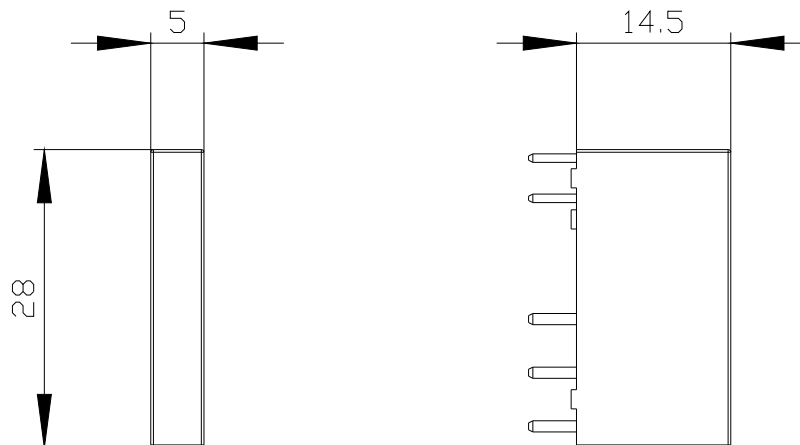

relè, 1 CO, DC 24 V, con doratura dura

marca del prodotto	SIRIUS
denominazione del prodotto	Relè di ricambio
esecuzione del prodotto	relè di ricambio per morsetto d'interfaccia a relè con relè estraibile DC 24 V (3RQ4118-.AM01)
designazione del tipo di prodotto	3RQ4
Dati tecnici generali	
esecuzione della visualizzazione LED	No
parte integrante del prodotto	Si
• uscita a relè	
classe di combustibilità del materiale della custodia	UL94 V-0
comportamento di commutazione	monostabile
codice di riferimento secondo IEC 81346-2:2009	K
Direttiva RoHS (data)	09/26/2024
Peso netto per UQ	0,007 kg
Funzione di commutazione	
esecuzione della funzione di commutazione a guida forzata	No
Dati meccanici	
parte integrante del prodotto zoccolo da innesto	No
Circuito elettrico ausiliario	
tipo di contatto di commutazione	Contatto CO
materiale del rivestimento dei contatti	Oro
materiale dei contatti di commutazione	ossido di argento-stagno (AgSnO2)
materiale dell'elemento portacontatti	termoplastico
numero dei contatti NC per contatti ausiliari	0
numero dei contatti NO per contatti ausiliari	0
numero dei contatti CO per contatti ausiliari	1
Circuito elettrico principale	
tipo di tensione	DC
Connessioni /Morsetti	
funzione del prodotto morsetto rimovibile	No
esecuzione del collegamento elettrico	morsetti a molla
• per circuito ausiliario e di comando	morsetti a molla (push-in)
Montaggio/ Fissaggio/ Dimensioni	
altezza	93 mm
larghezza	6,2 mm
profondità	84,5 mm

Banca dati immagini (foto prodotto, disegni dimensionali 2D, modelli 3D, schemi delle connessioni, macro EPLAN...)

https://www.automation.siemens.com/bilddb/cax_de.aspx?mlfb=3RQ4914-7BM02&lang=en

Ultima modifica: