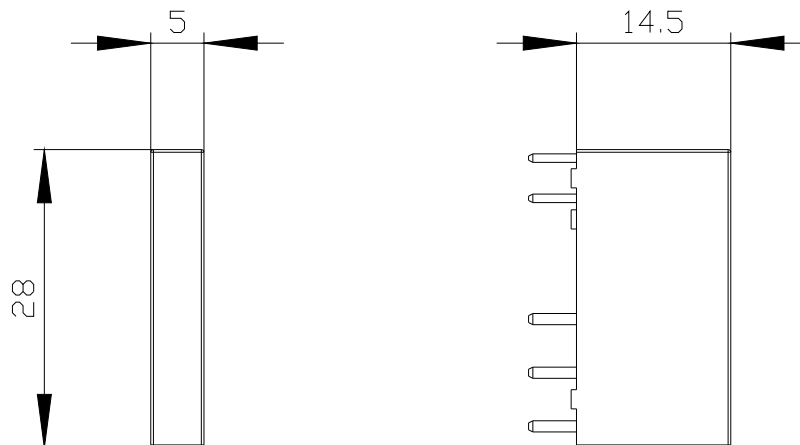

relè, 1 CO, DC 24 V

marca del prodotto	SIRIUS
denominazione del prodotto	Relè di ricambio
esecuzione del prodotto	relè di ricambio per morsetto d'interfaccia a relè con relè estraibile DC 24 V (3RQ4118-.AM00)
designazione del tipo di prodotto	3RQ4
Dati tecnici generali	
esecuzione della visualizzazione LED	No
parte integrante del prodotto	Si
• uscita a relè	
classe di combustibilità del materiale della custodia	UL94 V-0
comportamento di commutazione	monostabile
codice di riferimento secondo IEC 81346-2:2009	K
Direttiva RoHS (data)	09/26/2024
Peso netto per UQ	0,007 kg
Funzione di commutazione	
esecuzione della funzione di commutazione a guida forzata	No
Dati meccanici	
parte integrante del prodotto zoccolo da innesto	No
Circuito elettrico ausiliario	
tipo di contatto di commutazione	Contatto CO
materiale del rivestimento dei contatti	altri
materiale dei contatti di commutazione	ossido di argento-stagno (AgSnO2)
materiale dell'elemento portacontatti	termoplastico
numero dei contatti NC per contatti ausiliari	0
numero dei contatti NO per contatti ausiliari	0
numero dei contatti CO per contatti ausiliari	1
Circuito elettrico principale	
tipo di tensione	DC
Connessioni /Morsetti	
funzione del prodotto morsetto rimovibile	No
esecuzione del collegamento elettrico	morsetti a molla
• per circuito ausiliario e di comando	morsetti a molla (push-in)
Montaggio/ Fissaggio/ Dimensioni	
altezza	93 mm
larghezza	6,2 mm
profondità	84,5 mm

Banca dati immagini (foto prodotto, disegni dimensionali 2D, modelli 3D, schemi delle connessioni, macro EPLAN...)

https://www.automation.siemens.com/bilddb/cax_de.aspx?mlfb=3RQ4914-7BM00&lang=en

Ultima modifica: