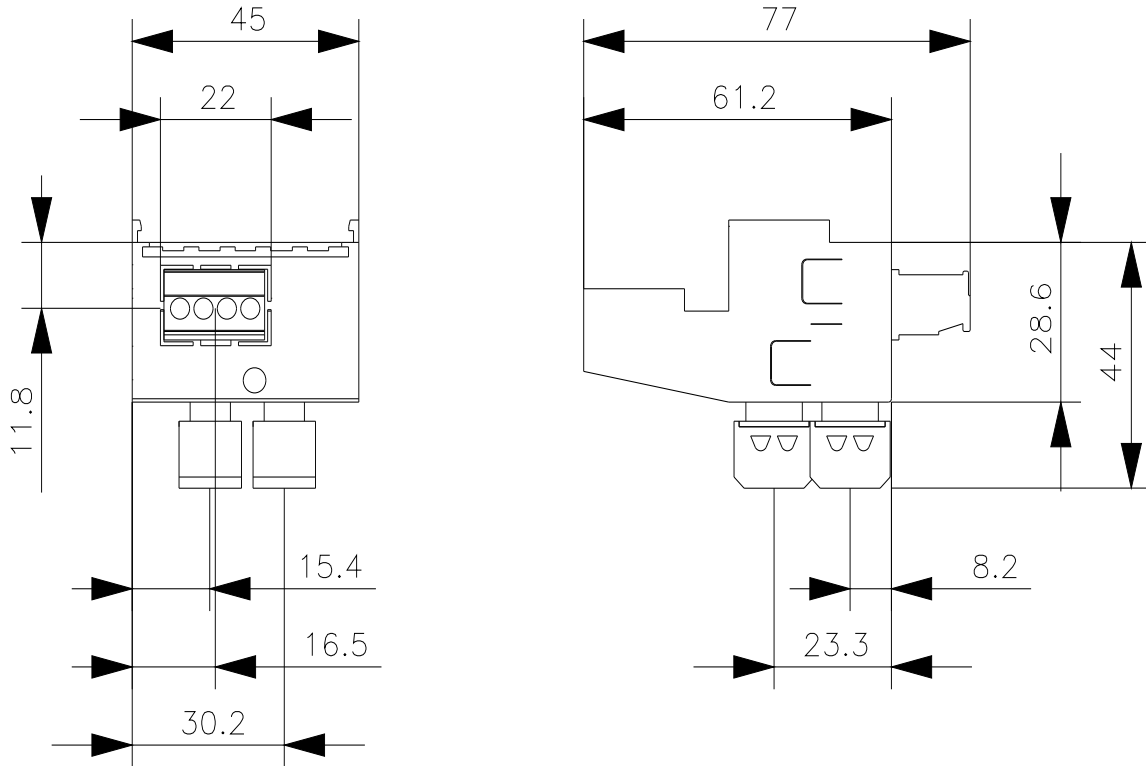

modulo annesso AS-i per rispettivamente 1 ingresso e un uscita esterni liberi

Dati tecnici generali		
marca del prodotto		SIRIUS
denominazione del prodotto		modulo da montaggio accorpato AS-i con un ingresso libero e un'uscita libera
grado di protezione IP lato frontale secondo IEC 60529		IP20
protezione contro i contatti accidentali lato frontale secondo IEC 60529		a prova di dito per contatto verticale
umidità relativa durante l'esercizio	%	10 ... 90
temperatura ambiente		
• durante il trasporto	°C	-25 ... +70
• durante l'immagazzinaggio	°C	-25 ... +80
• durante l'esercizio	°C	-20 ... +60
codice di riferimento secondo EN 61346-2		K
Montaggio/ Fissaggio/ Dimensioni		
larghezza	mm	45
altezza	mm	50
profondità	mm	78
Conessioni /Morsetti		
lunghezza di spelatura	mm	7
esecuzione del collegamento elettrico		
• per circuito ausiliario e di comando		morsetti a vite
coppia di serraggio per contatti ausiliari con morsetti a vite	N-m	0,5 ... 0,6
Certificati/ Approvazioni		
certificato di idoneità		IEC / EN 60947-6-2
General Product Approval		EMV

<https://support.industry.siemens.com/cs/ww/it/ps/3RA6970-3D>

Banca dati immagini (foto prodotto, disegni dimensionali 2D, modelli 3D, schemi delle connessioni, macro EPLAN...)

https://www.automation.siemens.com/bilddb/cax_de.aspx?mlfb=3RA6970-3D&lang=en