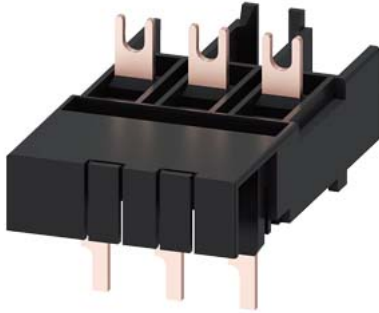

elemento di collegamento per collegamento a vite elettrico e meccanico per 3RV2.1/3RV2.2-3RT2.2 comando in DC, comando in AC/DC o softstarter 3RW3 o contattore statico 3RF34

marca del prodotto	SIRIUS
categoria del prodotto	Moduli di cablaggio, connettori e kit
denominazione del prodotto	elemento di collegamento
esecuzione del prodotto	tensione di azionamento contattore: CC
designazione del tipo di prodotto	3RA29

Dati tecnici generali	
grandezza costruttiva dell'interruttore automatico	S00, S0
grandezza costruttiva del contattore	S0
Direttiva RoHS (data)	10/01/2009
Peso netto per UQ	55 g
numero di poli	3

Montaggio/ Fissaggio/ Dimensioni	
tipo di fissaggio	fissaggio a vite