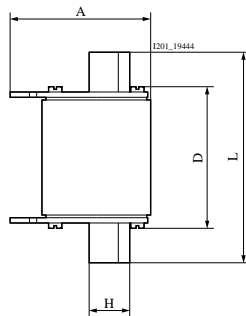

<https://support.industry.siemens.com/cs/ww/it/ps/3NE8801-0MK>

Banca dati immagini (foto prodotto, disegni dimensionali 2D, modelli 3D, schemi delle connessioni, ...)

https://www.automation.siemens.com/bilddb/cax_en.aspx?mlfb=3NE8801-0MK

Type	Dimensions							
	A	B	D	H	J	K	M	L
3NE88..-0MK	53	21	51,5	15	43	6	35	78,5
3NE82..-0MK	62,5	44	70,5	20	53	6	40	135
3NE83..-0MK	68	50	70,5	25	61	6	48	150

Ultima modifica:

11/04/2025