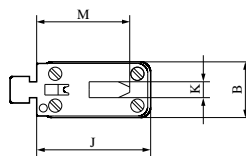

<https://support.industry.siemens.com/cs/ww/it/ps/3NE8801-0MK>

Banca dati immagini (foto prodotto, disegni dimensionali 2D, modelli 3D, schemi delle connessioni, ...)

https://www.automation.siemens.com/bilddb/cax_en.aspx?mlfb=3NE8801-0MK

CAX-Online-Generator

<https://www.siemens.com/cax>

Tender specifications

<https://www.siemens.com/specifications>

Curve caratteristiche

https://curves.simaris.siemens.com/curves/<mmp_prod_noCOMP='HAUPT'></mmp_prod_no>

Type	Dimensions							
	A	B	D	H	J	K	M	L
3NE88..-0MK	53	21	51,5	15	43	6	35	78,5
3NE82..-0MK	62,5	44	70,5	20	53	6	40	135
3NE83..-0MK	68	50	70,5	25	61	6	48	150

Ultima modifica:

11/04/2025