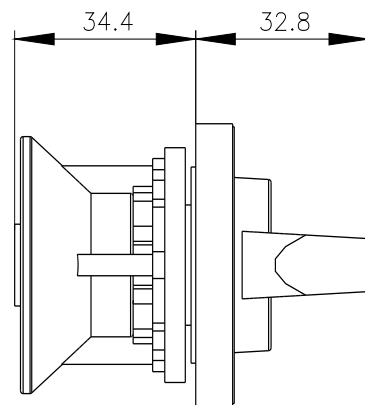

Service&Support (Manuali, Certificati, Caratteristiche, FAQ, ...)

<https://support.industry.siemens.com/cs/ww/it/ps/3LD9343-4C>

Banca dati immagini (foto prodotto, disegni dimensionali 2D, modelli 3D, schemi delle connessioni, ...)

<https://www.automation.siemens.com/bilddb/cax_en.aspx?mlfb=3LD9343-4C>

CAx-Online-Generator

<https://www.siemens.com/cax>

Tender specifications

<https://www.siemens.com/specifications>

Curve caratteristiche

<https://curves.simaris.siemens.com/curves/<mmp_prod_noCOMP='HAUPT'></mmp_prod_no>>

Ultima modifica:

07/03/2026