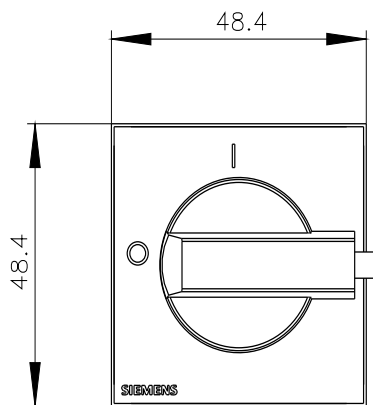

Service&Support (Manuali, Certificati, Caratteristiche, FAQ, ...)

<https://support.industry.siemens.com/cs/ww/it/ps/3LD9343-4C>

Banca dati immagini (foto prodotto, disegni dimensionali 2D, modelli 3D, schemi delle connessioni, ...)

<https://www.automation.siemens.com/bilddb/cax_en.aspx?mlfb=3LD9343-4C>

CAx-Online-Generator

<https://www.siemens.com/cax>

Tender specifications

<https://www.siemens.com/specifications>

Curve caratteristiche

<https://curves.simaris.siemens.com/curves/<mmp_prod_noCOMP='HAUPT'></mmp_prod_no>>

Ultima modifica:

07/03/2026