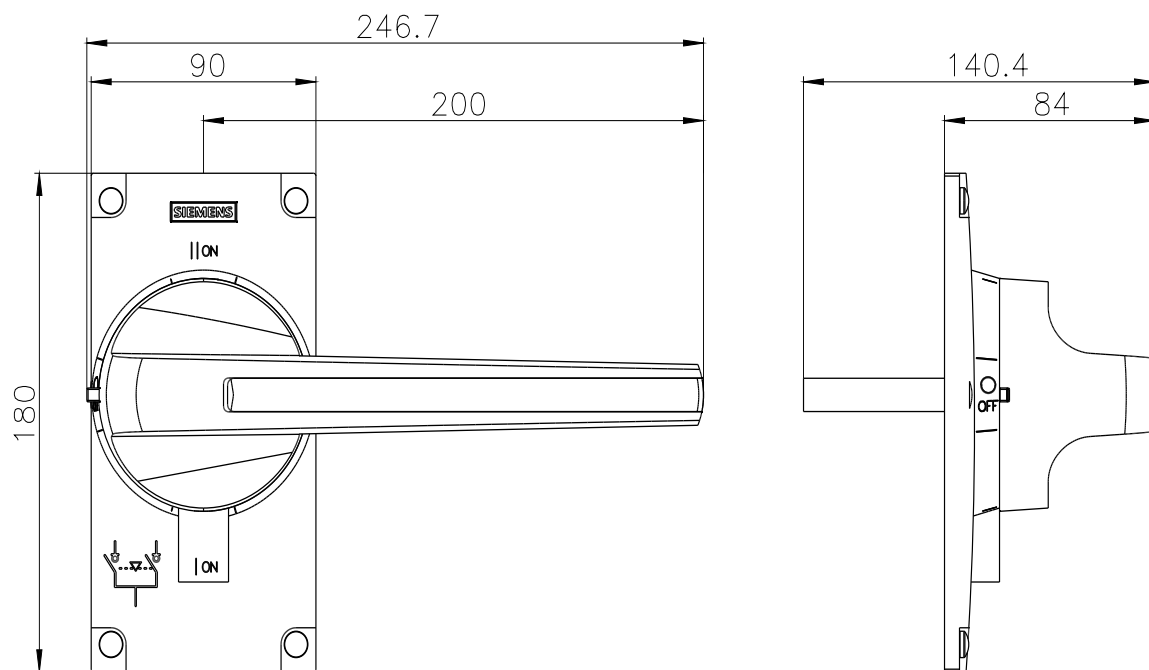

accessori per 3KC0 grand. costr. 5, comando diretto, giallo/rosso, con copertura, per 3KC0 grand. costr. 5, a 3 e 4 poli, 1 pezzo

Versione	
marca del prodotto	SENTRON
denominazione del prodotto	Accessori per commutatore di rete
esecuzione del prodotto	Comando diretto
esecuzione del comando di commutazione	comando manuale
grado di protezione IP lato frontale	IP30
Opportunità	
idoneità all'impiego	per 3KC MTSE, grandezza costruttiva 5
Aspetto	
colore dell'elemento di azionamento	rosso/giallo
Dettagli	
dotazione del prodotto interblocco	SI
caratteristica del prodotto bloccabile in posizione OFF	SI
esecuzione della visualizzazione per indicazione della posizione di commutazione	I-O-II
Progettazione meccanica	
altezza	180 mm
larghezza	254 mm
profondità	140,5 mm
Peso netto per UQ	840 g
Approvazioni Certificati	
Environment	General Product Approval

https://www.automation.siemens.com/bilddb/cax_en.aspx?mlfb=3KC9501-2

CAX-Online-Generator

<https://www.siemens.com/cax>

Tender specifications

<https://www.siemens.com/specifications>

Curve caratteristiche

https://curves.simaris.siemens.com/curves/<mmp_prod_noCOMP='HAUPT'></mmp_prod_no>