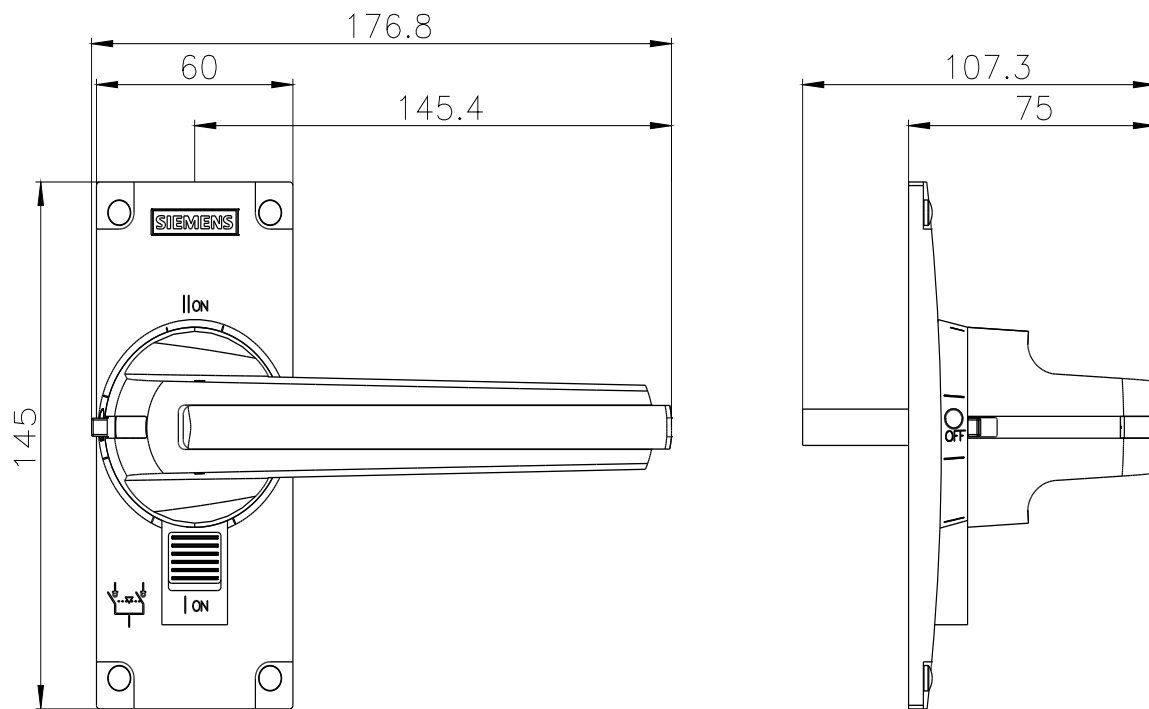

accessori per 3KC0 grand. costr. 4, comando diretto, giallo/rosso, con copertura, per 3KC0 grand. costr. 4, a 3 e 4 poli, 1 pezzo

Versione	
marca del prodotto	SETRON
denominazione del prodotto	Accessori per commutatore di rete
esecuzione del prodotto	Comando diretto
esecuzione del comando di commutazione	comando manuale
grado di protezione IP lato frontale	IP30
Opportunità	
idoneità all'impiego	per 3KC MTSE, grandezza costruttiva 4
Aspetto	
colore dell'elemento di azionamento	rosso/giallo
Dettagli	
dotazione del prodotto interblocco	SI
caratteristica del prodotto bloccabile in posizione OFF	SI
esecuzione della visualizzazione per indicazione della posizione di commutazione	I-O-II
Progettazione meccanica	
altezza	145 mm
larghezza	177 mm
profondità	107 mm
Peso netto per UQ	575 g
Approvazioni Certificati	
Environment	General Product Approval

Service&Support (Manuali, Certificati, Caratteristiche, FAQ, ...)

<https://support.industry.siemens.com/cs/ww/it/ps/3KC9401-2>

Banca dati immagini (foto prodotto, disegni dimensionali 2D, modelli 3D, schemi delle connessioni, ...)

https://www.automation.siemens.com/bilddb/cax_en.aspx?mlfb=3KC9401-2

CAx-Online-Generator

<https://www.siemens.com/cax>

Tender specifications

<https://www.siemens.com/specifications>

Curve caratteristiche

[https://curves.simaris.siemens.com/curves/<mmp_prod_noCOMP="HAUPT"></mmp_prod_no>](https://curves.simaris.siemens.com/curves/<mmp_prod_noCOMP=)