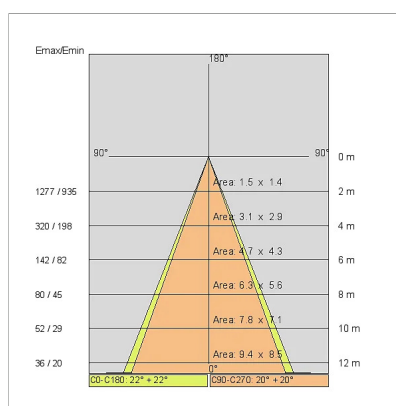

DATI TECNICI

Tensione:	220-240V 50/60Hz
Fascio:	Simmetrico diffondente 40°
Corrente:	1050mA
Classe isolamento:	1
Peso:	2.7 kg
Grado IP:	20
Filo incandescente:	650 °C
Lampada inclusa:	Si
Tipo LED:	COB LED
Potenza complessiva:	41 W
Flusso apparecchio:	3861 lm
Durata nominale:	50.000 ore L80 B20
Temperatura di colore:	2700 K
Indice resa cromatica:	>90
Consistenza cromatica:	3 SDCM
Dimensioni	ø320 x h342mm
Peso prodotto imballato	3.4 kg
Dimensioni prodotto imballato	420x330x330mm
Composizione materiale imballo	100% riciclabile e riciclato

Sorgente luminosa: 1 x LED 37.00W 4265lm

NOTE

indicato per fresco e formaggi

DISEGNO TECNICO

CURVE FOTOMETRICHE

AZIENDA

Side Spa è da sempre un punto di riferimento nel settore manifatturiero per la sua costante attenzione alla qualità del prodotto, all'assemblaggio e alla sostenibilità dei suoi articoli. L'azienda si distingue per la sua dedizione nell'offrire ai clienti prodotti di altissima qualità che soddisfino le esigenze e superino le aspettative.