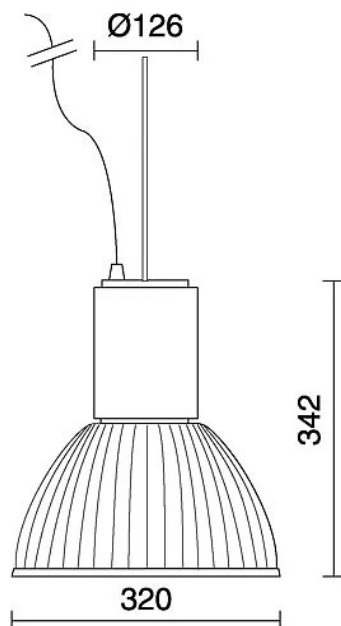

CARATTERISTICHE

Destinazione d'uso:	Interni, Foodlighting
Installazione:	A Sospensione
Fissaggio:	Sistema sospensione con fune/i in acciaio L=3100 mm e regolazione micrometrica
Corpo/Struttura:	Corpo in estruso di alluminio
Verniciatura:	Verniciatura per interni in polveri di poliestere
Finitura:	Bianco raggrinzante
Riflettore/Ottica:	Diffusore in policarbonato trasparente
Driver:	Driver integrato per LED, uscita stabilizzata 1050mA dc

DATI TECNICI

Tensione:	220-240V 50/60Hz
Fascio:	Simmetrico diffondente 40°
Corrente:	1050mA
Classe isolamento:	1
Peso:	2.7 kg
Grado IP:	20
Filo incandescente:	650 °C
Lampada inclusa:	Si
Tipo LED:	COB LED
Potenza complessiva:	41 W
Flusso apparecchio:	3861 lm
Durata nominale:	50.000 ore L80 B20
Temperatura di colore:	2700 K
Indice resa cromatica:	>90
Consistenza cromatica:	3 SDCM
Dimensioni	ø320 x h342mm
Peso prodotto imballato	3.4 kg
Dimensioni prodotto imballato	420x330x330mm
Composizione materiale imballo	100% riciclabile e riciclato

Sorgente luminosa: 1 x LED 37.00W 4265lm

NOTE

indicato per fresco e formaggi

DISEGNO TECNICO

CURVE FOTOMETRICHE

AZIENDA

Side Spa è da sempre un punto di riferimento nel settore manifatturiero per la sua costante attenzione alla qualità del prodotto, all'assemblaggio e alla sostenibilità dei suoi articoli. L'azienda si distingue per la sua dedizione nell'offrire ai clienti prodotti di altissima qualità che soddisfino le esigenze e superino le aspettative.