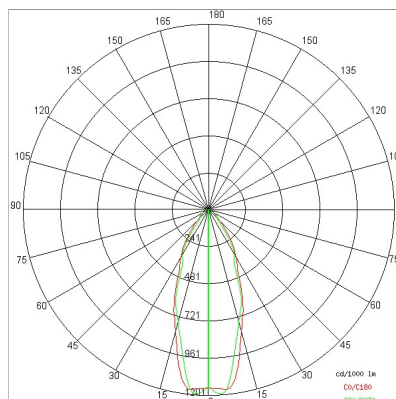

DATI TECNICI

Tensione:	220-240V 50/60Hz
Fascio:	Simmetrico diffondente 40°
Corrente:	1050mA
Classe isolamento:	1
Peso:	2.7 kg
Grado IP:	20
Filo incandescente:	650 °C
Lampada inclusa:	Si
Tipo LED:	COB LED
Potenza complessiva:	41 W
Flusso apparecchio:	3861 lm
Durata nominale:	50.000 ore L80 B20
Temperatura di colore:	2700 K
Indice resa cromatica:	>90
Consistenza cromatica:	3 SDCM
Dimensioni	ø320 x h342mm
Peso prodotto imballato	3.4 kg
Dimensioni prodotto imballato	420x330x330mm
Composizione materiale imballo	100% riciclabile e riciclato

Sorgente luminosa: 1 x LED 37.00W 4265lm

NOTE

indicato per fresco e formaggi

DISEGNO TECNICO

CURVE FOTOMETRICHE

AZIENDA

Side Spa è da sempre un punto di riferimento nel settore manifatturiero per la sua costante attenzione alla qualità del prodotto, all'assemblaggio e alla sostenibilità dei suoi articoli. L'azienda si distingue per la sua dedizione nell'offrire ai clienti prodotti di altissima qualità che soddisfino le esigenze e superino le aspettative.