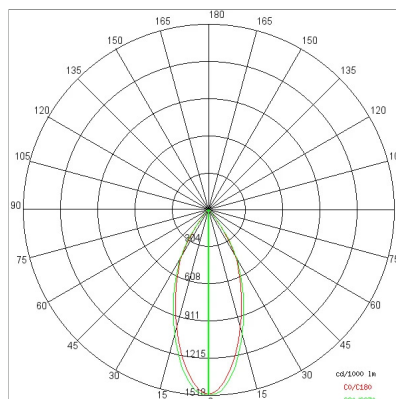

CURVE FOTOMETRICHE

ACCESSORI

ROSONE ARC $\varnothing 87$ x h93mm

299-BR	BR	ROSONE ARC $\varnothing 87$ x h93mm
299-NE	NE	ROSONE ARC $\varnothing 87$ x h93mm
299-GK	GK	ROSONE ARC $\varnothing 87$ x h93mm
299-BT	BT	ROSONE ARC $\varnothing 87$ x h93mm

ROSONE COPPA $\varnothing 100$ x h54mm

225-BR	BR	ROSONE COPPA $\varnothing 100$ x h54mm
225-NE	NE	ROSONE COPPA $\varnothing 100$ x h54mm
225-GK	GK	ROSONE COPPA $\varnothing 100$ x h54mm
225-BT	BT	ROSONE COPPA $\varnothing 100$ x h54mm

ROSONE COPPA $\varnothing 88$ x h46mm

SILICONE-BR	BR	ROSONE COPPA $\varnothing 88$ x h46mm
SILICONE-NE	NE	ROSONE COPPA $\varnothing 88$ x h46mm
SILICONE-MO	MO	ROSONE COPPA $\varnothing 88$ x h46mm
SILICONE-GR	GR	ROSONE COPPA $\varnothing 88$ x h46mm