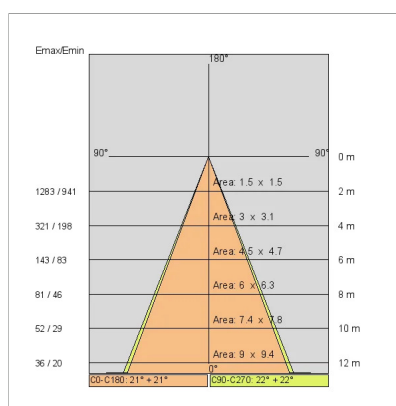

CURVE FOTOMETRICHE

ACCESSORI

ROSONE ARC $\varnothing 87$ x h93mm

299-BR	BR	ROSONE ARC $\varnothing 87$ x h93mm
299-NE	NE	ROSONE ARC $\varnothing 87$ x h93mm
299-GK	GK	ROSONE ARC $\varnothing 87$ x h93mm
299-BT	BT	ROSONE ARC $\varnothing 87$ x h93mm

ROSONE COPPA $\varnothing 100$ x h54mm

225-BR	BR	ROSONE COPPA $\varnothing 100$ x h54mm
225-NE	NE	ROSONE COPPA $\varnothing 100$ x h54mm
225-GK	GK	ROSONE COPPA $\varnothing 100$ x h54mm
225-BT	BT	ROSONE COPPA $\varnothing 100$ x h54mm

ROSONE COPPA $\varnothing 88$ x h46mm

SILICONE-BR	BR	ROSONE COPPA $\varnothing 88$ x h46mm
SILICONE-NE	NE	ROSONE COPPA $\varnothing 88$ x h46mm
SILICONE-MO	MO	ROSONE COPPA $\varnothing 88$ x h46mm
SILICONE-GR	GR	ROSONE COPPA $\varnothing 88$ x h46mm