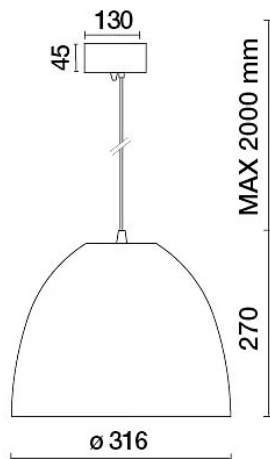

DATI TECNICI

Tensione:	220-240V 50/60Hz
Fascio:	Simmetrico diffondente 60°
Corrente:	1050mA
Classe isolamento:	1
Peso:	2.2 kg
Grado IP:	20
Filo incandescente:	850 °C
Lampada inclusa:	Sì
Tipo LED:	COB LED
Potenza complessiva:	41 W
Flusso apparecchio:	5290 lm
Durata nominale:	50.000 (h) L90 B20
Temperatura di colore:	4000 K
Indice resa cromatica:	>90
Consistenza cromatica:	2 SDCM
Dimensioni	ø316 x h270mm
Peso prodotto imballato	2.8 kg
Dimensioni prodotto imballato	420x330x330mm
Composizione materiale imballo	100% riciclabile e riciclato

cod.643000 (BIANCO)

cod.613750 (NERO)

DISEGNO TECNICO

CURVE FOTOMETRICHE

ACCESSORI

ROSONE ARC $\varnothing 87$ x h93mm

299-BR	BR	ROSONE ARC $\varnothing 87$ x h93mm
299-NE	NE	ROSONE ARC $\varnothing 87$ x h93mm
299-GK	GK	ROSONE ARC $\varnothing 87$ x h93mm
299-BT	BT	ROSONE ARC $\varnothing 87$ x h93mm

ROSONE COPPA $\varnothing 88$ x h46mm

SILICONE-BR	BR	ROSONE COPPA $\varnothing 88$ x h46mm
SILICONE-NE	NE	ROSONE COPPA $\varnothing 88$ x h46mm
SILICONE-MO	MO	ROSONE COPPA $\varnothing 88$ x h46mm
SILICONE-GR	GR	ROSONE COPPA $\varnothing 88$ x h46mm

TUBICINO DECORATIVO ø 12 mm altezze varie

769800-100 h.100mm

769800-200 h.200mm

769800-250 h.250mm

769800-300 h.300mm

769800-350 h.350mm

769800

TUBETTI DECORATIVI ø12mm