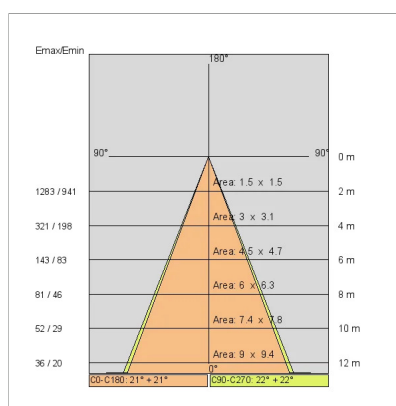

DATI TECNICI

Tensione:	220-240V 50/60Hz
Fascio:	Simmetrico extra diffondente 60°
Corrente:	1050mA
Classe isolamento:	1
Peso:	3.10 kg
Grado IP:	20
Filo incandescente:	850 °C
Lampada inclusa:	Si
Tipo LED:	COB LED
Potenza complessiva:	41 W
Flusso apparecchio:	4144 lm
Durata nominale:	50.000 (h) L90 B20
Temperatura di colore:	3000 K
Indice resa cromatica:	>90
Consistenza cromatica:	3 SDCM
Dimensioni	ø316 x h270mm
Peso prodotto imballato	3.70 kg
Dimensioni prodotto imballato	420x330x330mm
Composizione materiale imballo	100% riciclabile e riciclato

Sorgente luminosa: 1 x LED 37.00W 4685lm

NOTE

Indicato per frutta e verdura.

A richiesta: Cavo di alimentazione in tessuto in due colori diversi:

cod.643000 (BIANCO)

cod.613750 (NERO)

DISEGNO TECNICO

CURVE FOTOMETRICHE