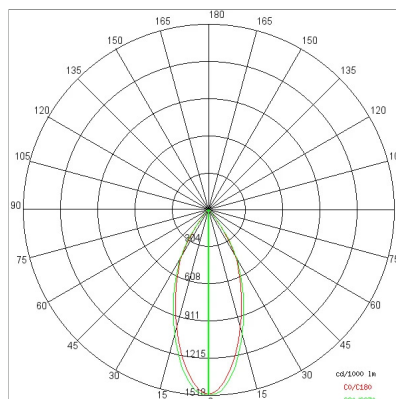

DATI TECNICI

Tensione:	220-240V 50/60Hz
Fascio:	Simmetrico extra diffondente 60°
Corrente:	1050mA
Classe isolamento:	1
Peso:	3.10 kg
Grado IP:	20
Filo incandescente:	850 °C
Lampada inclusa:	Si
Tipo LED:	COB LED
Potenza complessiva:	41 W
Flusso apparecchio:	4144 lm
Durata nominale:	50.000 (h) L90 B20
Temperatura di colore:	3000 K
Indice resa cromatica:	>90
Consistenza cromatica:	3 SDCM
Dimensioni	ø316 x h270mm
Peso prodotto imballato	3.70 kg
Dimensioni prodotto imballato	420x330x330mm
Composizione materiale imballo	100% riciclabile e riciclato

Sorgente luminosa: 1 x LED 37.00W 4685lm

NOTE

Indicato per frutta e verdura.

A richiesta: Cavo di alimentazione in tessuto in due colori diversi:

cod.643000 (BIANCO)

cod.613750 (NERO)

DISEGNO TECNICO

CURVE FOTOMETRICHE