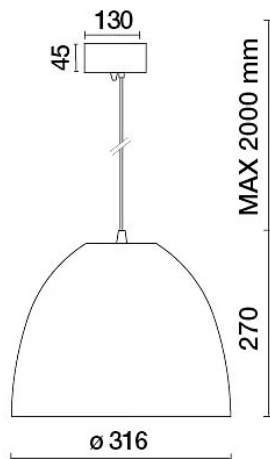

DISEGNO TECNICO