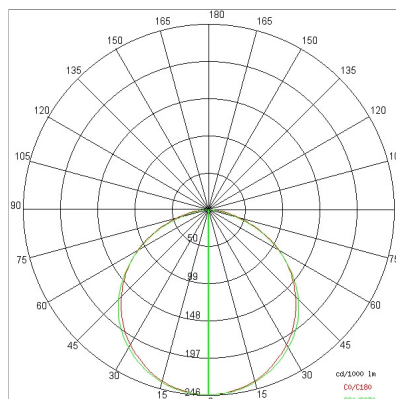

DATI TECNICI

Tensione:	220-240V 50/60Hz
Fascio:	Simmetrico extra diffondente 120°
Corrente:	24Vdc
Classe isolamento:	1
Peso:	2.3 kg
Grado IP:	40
Filo incandescente:	650 °C
Lampada inclusa:	Si
Tipo LED:	SMD LED
Potenza complessiva:	25 W
Flusso apparecchio:	1908 lm
Durata nominale:	50.000 (h) L80 B20
Temperatura di colore:	3000 K
Indice resa cromatica:	>90
Consistenza cromatica:	3 SDCM
Dimensioni	1000x34 x h70mm
Peso prodotto imballato	A richiesta kg
Dimensioni prodotto imballato	A richiesta
Composizione materiale imballo	100% riciclabile e riciclato

Sorgente luminosa: 1 x 22W 2700lm

NOTE

A richiesta potenze maggiorate max 36 Led: L 1060mm

3740-LBC-S-DA

INTERNI > LUCE CONTROLLATA > TRAIL SOSPENSIONE

Paese di produzione: Italia

DISEGNO TECNICO

CURVE FOTOMETRICHE