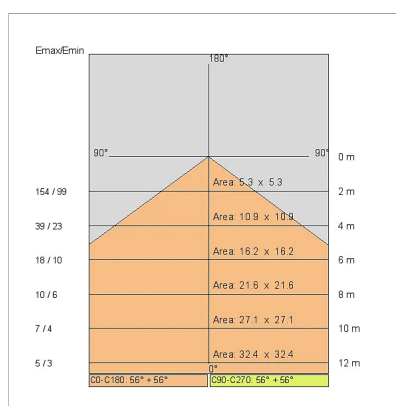

CURVE FOTOMETRICHE

ACCESSORI

168	BR	Rosone
169	NE	Rosone

165	BR	Rosone
166	NE	Rosone

3193	BI	Adattatore per binario