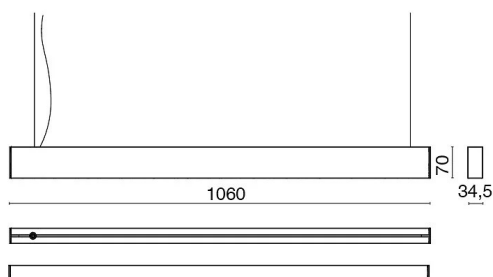

CARATTERISTICHE

Destinazione d'uso:	Interni
Installazione:	A Sospensione
Fissaggio:	Funi di sospensione in acciaio e regolazione micrometrica. Cavo di alimentazione L. 2100mm.
Corpo/Struttura:	Corpo in estruso di alluminio - Testate in materiale termoplastico
Verniciatura:	Verniciatura per interni in polveri di poliestere
Finitura:	Bianco raggrinzante
Vetro/Schermo:	Schermo diffusore in policarbonato prismatico
Driver:	Driver integrato dimmerabile DALI per LED, uscita 24Vdc

DATI TECNICI

Tensione:	220-240V 50/60Hz
Fascio:	Simmetrico extra diffondente 120°
Corrente:	24Vdc
Classe isolamento:	1
Peso:	2.3 kg
Grado IP:	40
Filo incandescente:	650 °C
Lampada inclusa:	Si
Tipo LED:	SMD LED
Potenza complessiva:	25 W
Flusso apparecchio:	1908 lm
Durata nominale:	50.000 (h) L80 B20
Temperatura di colore:	3000 K
Indice resa cromatica:	>90
Consistenza cromatica:	3 SDCM
Dimensioni	1000x34 x h70mm
Peso prodotto imballato	A richiesta kg
Dimensioni prodotto imballato	A richiesta
Composizione materiale imballo	100% riciclabile e riciclato

Sorgente luminosa: 1 x 22W 2700lm

NOTE

A richiesta potenze maggiorate max 36 Led: L 1060mm

3740-LBC-S-DA

INTERNI > LUCE CONTROLLATA > TRAIL SOSPENSIONE

Paese di produzione: Italia

DISEGNO TECNICO

CURVE FOTOMETRICHE

TUBICINO DECORATIVO ø 6mm altezze varie

769900-100	h.100mm
769900-200	h.200mm
769900-250	h.250mm
769900-300	h.300mm
769900-350	h.350mm

769900	TUBETTI DECORATIVI ø6mm
--------	-------------------------

AZIENDA