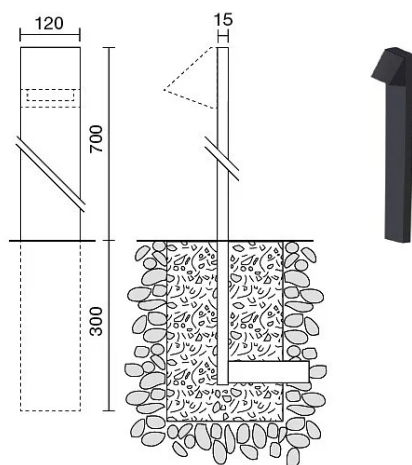

## CARATTERISTICHE

Destinazione d'uso:	Esterni
Installazione:	A Pavimento/Terra
Corpo/Struttura:	Estruso di alluminio verniciato
Verniciatura:	Polveri di poliestere con trattamento speciale per esterni (sabbatura, decappaggio, n.3 lavaggi, fluorozirconatura, fondo in polveri epossidiche e finitura di superficie in polvere di poliestere).
Finitura:	Grigio