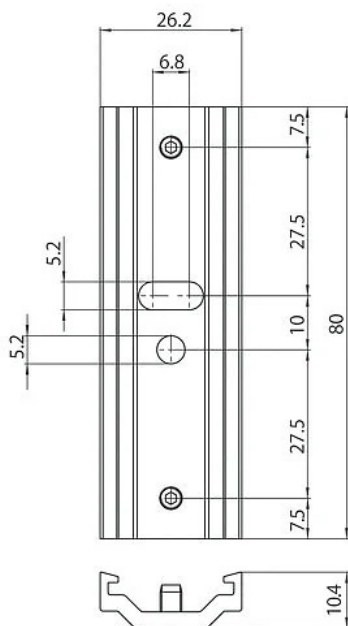

**M-99062**

INTERNI &gt; ACCESSORI &gt; ACCESSORI

**CARATTERISTICHE**

Destinazione d'uso:	Interni
Installazione:	A Soffitto/Sospensione
Corpo/Struttura:	Corpo in estruso di alluminio
Finitura:	Nero

**DATI TECNICI**

Filo incandescente:	850 °C
---------------------	--------

**NOTE**

lunghezza 1000 mm alimentazione 48vdc; portata massima 15-lunghezza massima consigliata del circuito con singola alimentazione : 20 metri

**M-99062**

INTERNI &gt; ACCESSORI &gt; ACCESSORI

**DISEGNO TECNICO****AZIENDA**

Side Spa è da sempre un punto di riferimento nel settore manifatturiero per la sua costante attenzione alla qualità del prodotto, all'assemblaggio e alla sostenibilità dei suoi articoli. L'azienda si distingue per la sua dedizione nell'offrire ai clienti prodotti di altissima qualità che soddisfino le esigenze e superino le aspettative.