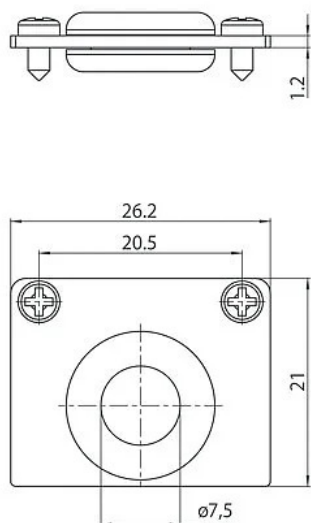

M-99060

INTERNI > ACCESSORI > ACCESSORI

DISEGNO TECNICO

AZIENDA

Side Spa è da sempre un punto di riferimento nel settore manifatturiero per la sua costante attenzione alla qualità del prodotto, all'assemblaggio e alla sostenibilità dei suoi articoli. L'azienda si distingue per la sua dedizione nell'offrire ai clienti prodotti di altissima qualità che soddisfino le esigenze e superino le aspettative.

Side Spa pone la massima attenzione alla qualità dei suoi prodotti. Ogni fase della produzione è sottoposta a rigorosi controlli di qualità per garantire che solo articoli di prima classe raggiungano il mercato. Utilizzando materiali di alta qualità e adottando processi di produzione all'avanguardia, l'azienda è in grado di offrire prodotti che resistono al tempo e mantengono le loro prestazioni nel corso degli anni. La qualità è una priorità assoluta per Side Spa, che si impegna a soddisfare i più elevati standard di eccellenza.