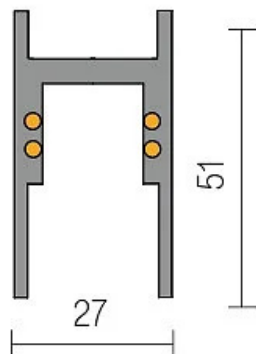

DISEGNO TECNICO

AZIENDA

Side Spa è da sempre un punto di riferimento nel settore manifatturiero per la sua costante attenzione alla qualità del prodotto, all'assemblaggio e alla sostenibilità dei suoi articoli. L'azienda si distingue per la sua dedizione nell'offrire ai clienti prodotti di altissima qualità che soddisfino le esigenze e superino le aspettative.

Side Spa pone la massima attenzione alla qualità dei suoi prodotti. Ogni fase della produzione è sottoposta a rigorosi controlli di qualità per garantire che solo articoli di prima classe raggiungano il mercato. Utilizzando materiali di alta qualità e adottando processi di produzione all'avanguardia, l'azienda è in grado di offrire prodotti che resistono al tempo e mantengono le loro prestazioni nel corso degli anni. La qualità è una priorità assoluta per Side Spa, che si impegna a soddisfare i più elevati standard di eccellenza.