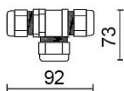

Connettore IP68 ϕ da 7 a 12mm

646308 NE Connettore IP68 ϕ da 7 a 12mm

Connettore IP68 a "T" ϕ da 7 a 10mm per file continue

646636 NE Connettore IP68 a "T" per file continue

Connettore IP68 ϕ da 7 a 12mm

Connettore IP68 \varnothing da 7 a 12mm