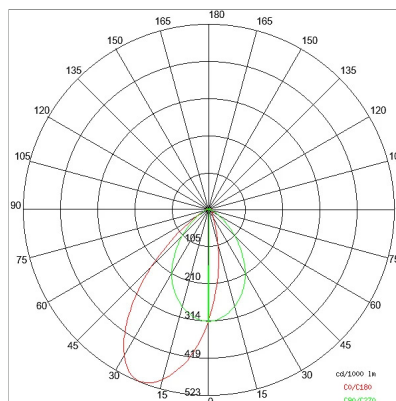

CURVE FOTOMETRICHE

ACCESSORI

Connettore IP68 ϕ da 7 a 12mm

646308 NE Connettore IP68 ϕ da 7 a 12mm

Connettore IP68 a "T" ϕ da 7 a 10mm per file continue

646636 NE Connettore IP68 a "T" per file continue

Connettore IP68 ϕ da 7 a 12mm