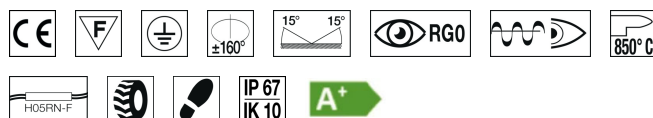

DATI TECNICI

Tensione:	220-240V 50/60Hz
Fascio:	Asimmetrico ASI°
Corrente:	1200mA
Classe isolamento:	1
Peso:	9 kg
Grado IP:	67
Grado IK:	10
Calpestabilità:	Si
Carrabilità:	Si
Carico statico:	1000 kg
Velocità massima:	5 km/h
Temperatura vetro:	42 °C
Filo incandescente:	850 °C
Lampada inclusa:	Si
Tipo LED:	Power LED
Potenza complessiva:	34 W
Flusso apparecchio:	2303 lm
Durata nominale:	30.000 (h) L80 B20
Temperatura di colore:	4000 K
Indice resa cromatica:	>90
Consistenza cromatica:	3 SDCM

Sorgente luminosa: 1 x LED 30.00W 4000lm