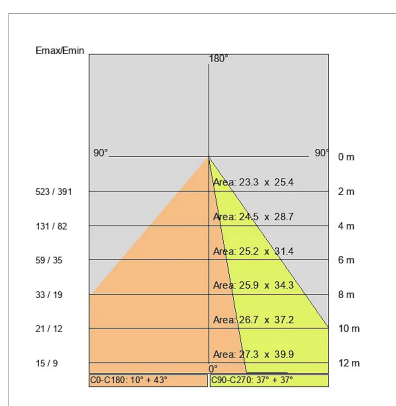

CURVE FOTOMETRICHE

ACCESSORI

Connettore IP68 ϕ da 7 a 12mm

646308 NE Connettore IP68 ϕ da 7 a 12mm

Connettore IP68 a "T" ϕ da 7 a 10mm per file continue

646636 NE Connettore IP68 a "T" per file continue

Connettore IP68 ϕ da 7 a 12mm