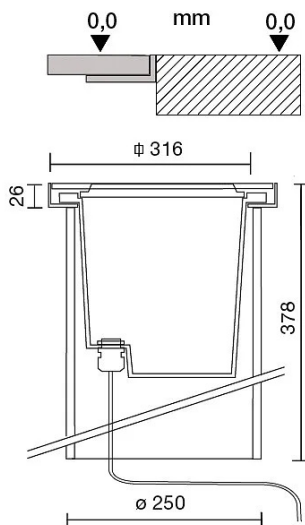

DISEGNO TECNICO