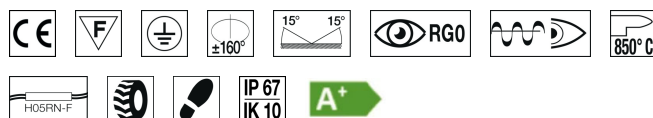

DATI TECNICI

Tensione:	220-240V 50/60Hz
Fascio:	Simmetrico diffondente 60°
Corrente:	1200mA
Classe isolamento:	1
Peso:	9 kg
Grado IP:	67
Grado IK:	10
Calpestabilità:	Si
Carrabilità:	Si
Carico statico:	1000 kg
Velocità massima:	5 km/h
Temperatura vetro:	42 °C
Filo incandescente:	850 °C
Lampada inclusa:	Si
Tipo LED:	Power LED
Potenza complessiva:	34 W
Flusso apparecchio:	3471 lm
Durata nominale:	30.000 (h) L80 B20
Temperatura di colore:	4000 K
Indice resa cromatica:	>90
Consistenza cromatica:	3 SDCM

Sorgente luminosa: 1 x LED 30.00W 4000lm