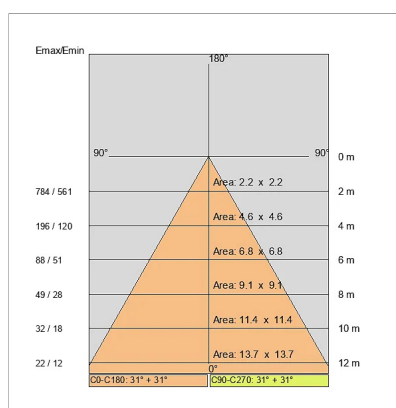

CURVE FOTOMETRICHE

ACCESSORI

Connettore IP68 ϕ da 7 a 12mm

646308 NE Connettore IP68 ϕ da 7 a 12mm

Connettore IP68 a "T" ϕ da 7 a 10mm per file continue

646636 NE Connettore IP68 a "T" per file continue

Connettore IP68 ϕ da 7 a 12mm