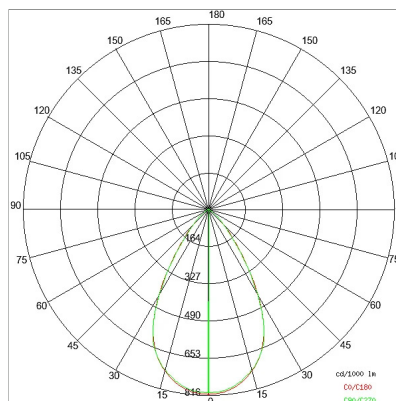

CURVE FOTOMETRICHE

ACCESSORI

Connettore IP68 ϕ da 7 a 12mm

646308 NE Connettore IP68 ϕ da 7 a 12mm

Connettore IP68 a "T" ϕ da 7 a 10mm per file continue

646636 NE Connettore IP68 a "T" per file continue

Connettore IP68 ϕ da 7 a 12mm