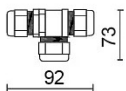

Connettore IP68 ϕ da 7 a 12mm

646308 NE Connettore IP68 ϕ da 7 a 12mm

Connettore IP68 a "T" ϕ da 7 a 10mm per file continue

646636 NE Connettore IP68 a "T" per file continue

Connettore IP68 ϕ da 7 a 12mm

Connettore IP68 \varnothing da 7 a 12mm