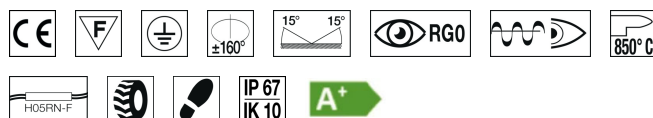

DATI TECNICI

Tensione:	220-240V 50/60Hz
Fascio:	Asimmetrico ASI°
Corrente:	1200mA
Classe isolamento:	1
Peso:	9 kg
Grado IP:	67
Grado IK:	10
Calpestabilità:	Si
Carrabilità:	Si
Carico statico:	1000 kg
Velocità massima:	5 km/h
Temperatura vetro:	42 °C
Filo incandescente:	850 °C
Lampada inclusa:	Si
Tipo LED:	Power LED
Potenza complessiva:	34 W
Flusso apparecchio:	2223 lm
Durata nominale:	30.000 (h) L80 B20
Temperatura di colore:	3000 K
Indice resa cromatica:	>90
Consistenza cromatica:	3 SDCM

Sorgente luminosa: 1 x LED 30.00W 3860lm