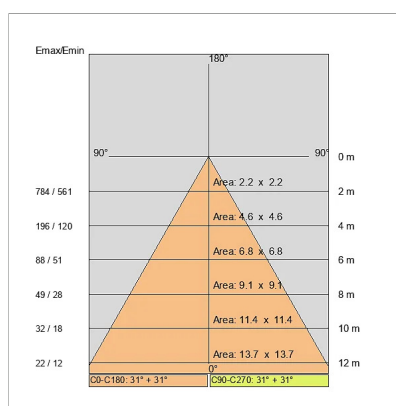

CURVE FOTOMETRICHE

ACCESSORI

Connettore IP68 ϕ da 7 a 12mm

646308 NE Connettore IP68 ϕ da 7 a 12mm

Connettore IP68 a "T" ϕ da 7 a 10mm per file continue

646636 NE Connettore IP68 a "T" per file continue

Connettore IP68 ϕ da 7 a 12mm