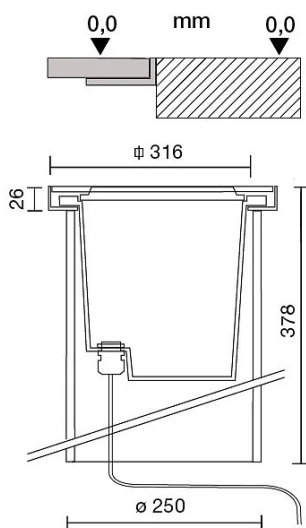

DISEGNO TECNICO