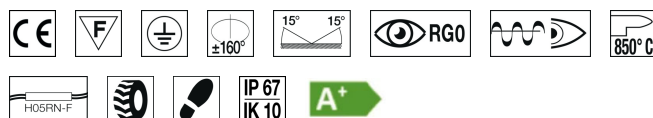

DATI TECNICI

Tensione:	220-240V 50/60Hz
Fascio:	Simmetrico diffondente 60°
Corrente:	1200mA
Classe isolamento:	1
Peso:	9 kg
Grado IP:	67
Grado IK:	10
Calpestabilità:	Si
Carrabilità:	Si
Carico statico:	1000 kg
Velocità massima:	5 km/h
Temperatura vetro:	42 °C
Filo incandescente:	850 °C
Lampada inclusa:	Si
Tipo LED:	Power LED
Potenza complessiva:	34 W
Flusso apparecchio:	3349 lm
Durata nominale:	30.000 (h) L80 B20
Temperatura di colore:	3000 K
Indice resa cromatica:	>90
Consistenza cromatica:	3 SDCM

Sorgente luminosa: 1 x LED 30.00W 3860lm