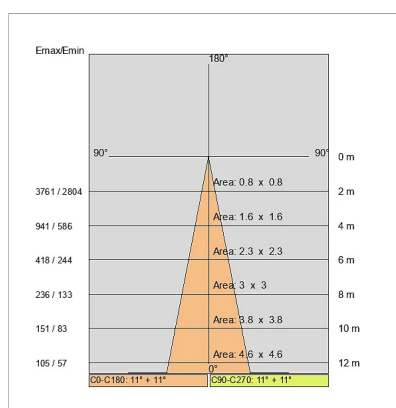

CURVE FOTOMETRICHE

ACCESSORI

Connettore IP68 ϕ da 7 a 12mm

646308 NE Connettore IP68 ϕ da 7 a 12mm

Connettore IP68 a "T" ϕ da 7 a 10mm per file continue

646636 NE Connettore IP68 a "T" per file continue

Connettore IP68 ϕ da 7 a 12mm