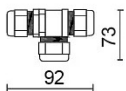

Connettore IP68  $\phi$  da 7 a 12mm

646308 NE Connettore IP68  $\phi$  da 7 a 12mm

Connettore IP68 a "T"  $\phi$  da 7 a 10mm per file continue

646636 NE Connettore IP68 a "T" per file continue

Connettore IP68  $\phi$  da 7 a 12mm