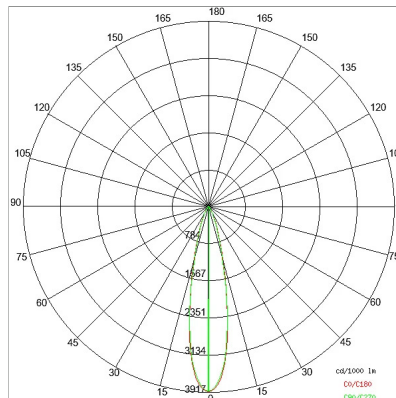

CURVE FOTOMETRICHE

ACCESSORI

Connettore IP68 ϕ da 7 a 12mm

646308 NE Connettore IP68 ϕ da 7 a 12mm

Connettore IP68 a "T" ϕ da 7 a 10mm per file continue

646636 NE Connettore IP68 a "T" per file continue

Connettore IP68 ϕ da 7 a 12mm