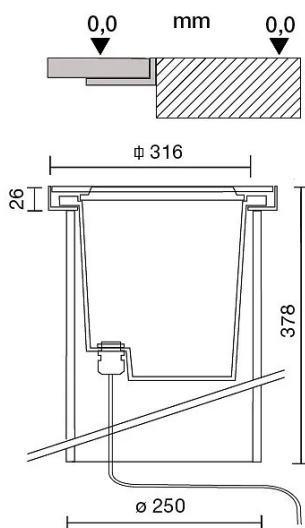

DISEGNO TECNICO