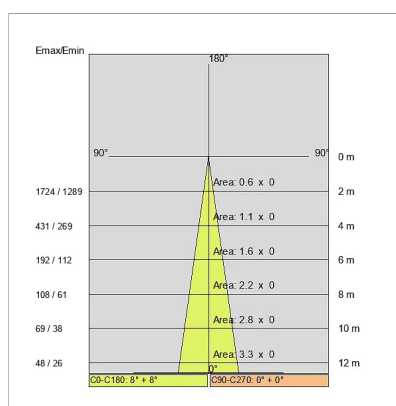

**DISEGNO TECNICO**

Esempio di installazione in vasche con guaina in PVC  
Example of installation in tanks with PVC sheath

**CURVE FOTOMETRICHE**

**DRIVER**

645544  
DRIVER  
Driver indipendente ON/OFF 60W 12Vdc IP67