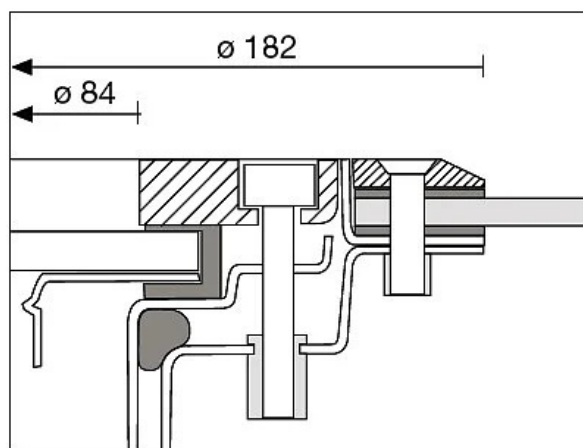

**DISEGNO TECNICO**

Esempio di installazione in vasche con guaina in PVC  
Example of installation in tanks with PVC sheath

**CURVE FOTOMETRICHE**

**DRIVER**

645544  
DRIVER  
Driver indipendente ON/OFF 60W 12Vdc IP67