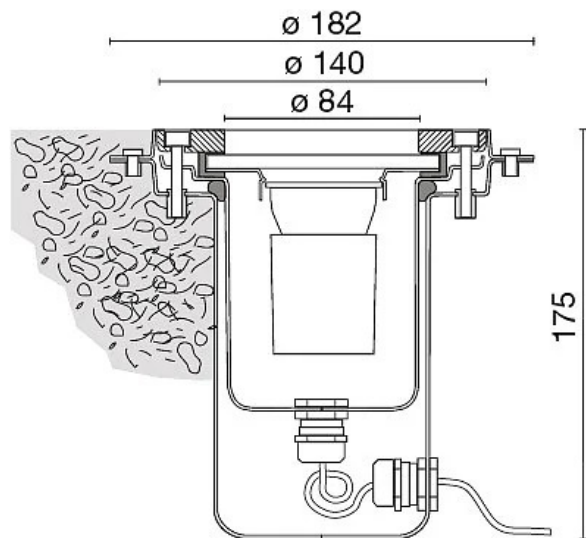

**DISEGNO TECNICO**

Esempio di installazione in vasche con guaina in PVC  
Example of installation in tanks with PVC sheath

**CURVE FOTOMETRICHE**

**DRIVER**

645544  
DRIVER  
Driver indipendente ON/OFF 60W 12Vdc IP67