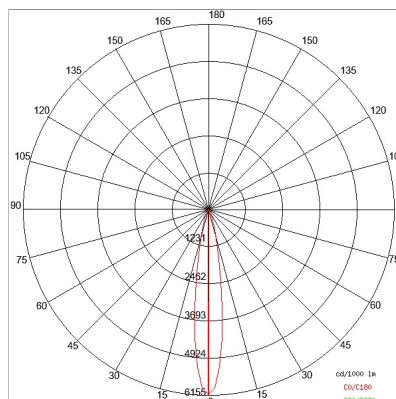

**DISEGNO TECNICO**

Esempio di installazione in vasche con guaina in PVC  
Example of installation in tanks with PVC sheath

**CURVE FOTOMETRICHE**

**DRIVER**

645544  
DRIVER  
Driver indipendente ON/OFF 60W 12Vdc IP67