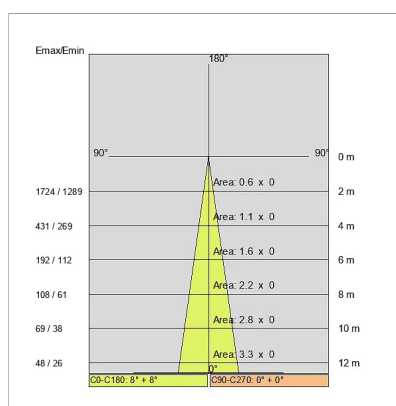

DISEGNO TECNICO

Esempio di installazione in vasche con guaina in PVC
Example of installation in tanks with PVC sheath

CURVE FOTOMETRICHE

DRIVER

645544
DRIVER
Driver indipendente ON/OFF 60W 12Vdc IP67

Driver remoto
Driver integrato