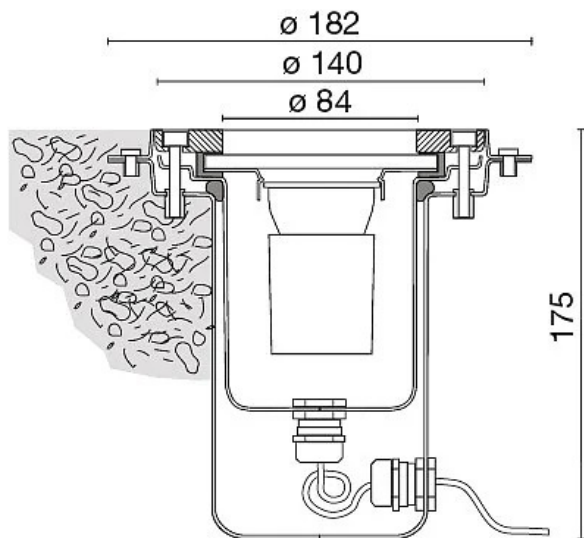

DISEGNO TECNICO

Esempio di installazione in vasche con guaina in PVC
Example of installation in tanks with PVC sheath

CURVE FOTOMETRICHE

DRIVER

645544
DRIVER
Driver indipendente ON/OFF 60W 12Vdc IP67

Driver remoto
Driver integrato

645746
DRIVER
Driver indipendente ON-OFF 120W 12Vdc IP67

Driver remoto
Driver integrato

ACCESSORI

Flangia per vasche con guaina

E8262

Flangia per vasche con guaina

AZIENDA

Side Spa è da sempre un punto di riferimento nel settore manifatturiero per la sua costante attenzione alla qualità del prodotto, all'assemblaggio e alla sostenibilità dei suoi articoli. L'azienda si distingue per la sua dedizione nell'offrire ai clienti prodotti di altissima qualità che soddisfino le esigenze e superino le aspettative.