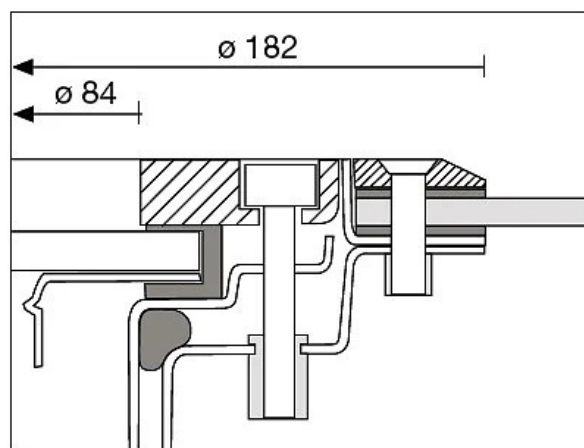

DISEGNO TECNICO

Esempio di installazione in vasche con guaina in PVC
Example of installation in tanks with PVC sheath

CURVE FOTOMETRICHE

DRIVER

645544
DRIVER
Driver indipendente ON/OFF 60W 12Vdc IP67

Driver remoto
Driver integrato

645746
DRIVER
Driver indipendente ON-OFF 120W 12Vdc IP67

Driver remoto
Driver integrato

ACCESSORI

Flangia per vasche con guaina

E8262

Flangia per vasche con guaina

AZIENDA

Side Spa è da sempre un punto di riferimento nel settore manifatturiero per la sua costante attenzione alla qualità del prodotto, all'assemblaggio e alla sostenibilità dei suoi articoli. L'azienda si distingue per la sua dedizione nell'offrire ai clienti prodotti di altissima qualità che soddisfino le esigenze e superino le aspettative.