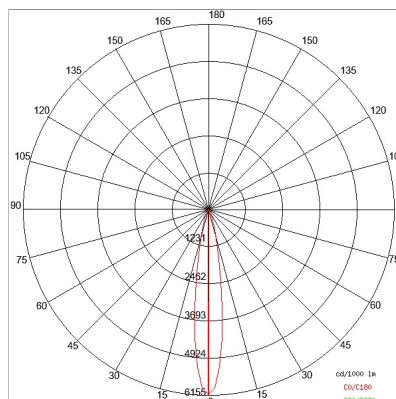

DISEGNO TECNICO

Esempio di installazione in vasche con guaina in PVC
Example of installation in tanks with PVC sheath

CURVE FOTOMETRICHE

DRIVER

645544
DRIVER
Driver indipendente ON/OFF 60W 12Vdc IP67

Driver remoto
Driver integrato