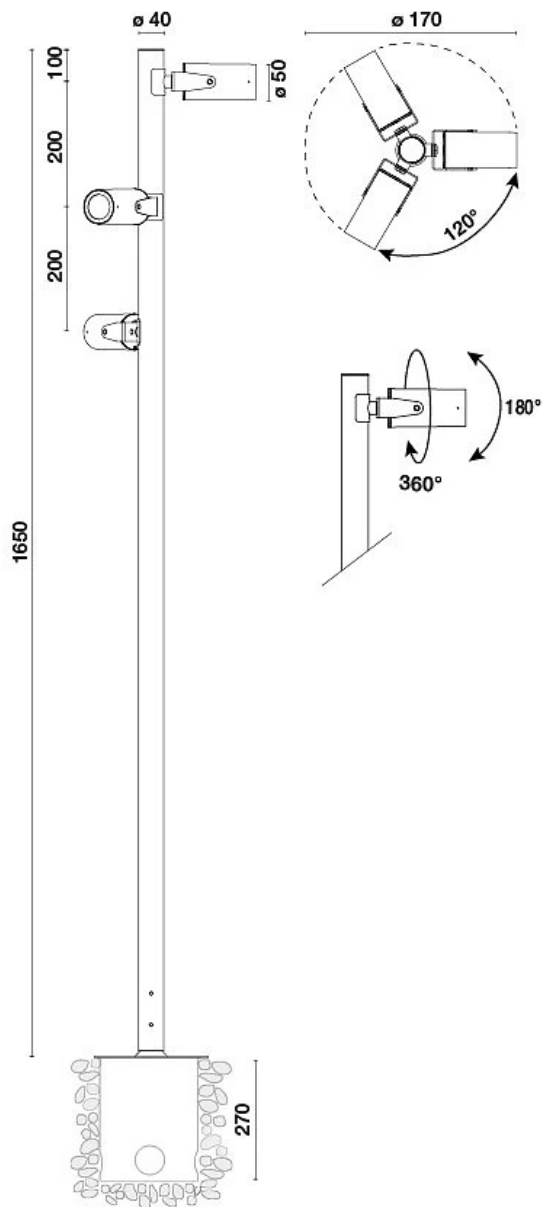

## DATI TECNICI

Tensione:	220-240V 50/60Hz
Fascio:	Concentrante 12°
Corrente:	200mA
Classe isolamento:	2
Peso:	6,00 kg
Grado IP:	67
Grado IK:	07
Filo incandescente:	650 °C
Lampada inclusa:	Si
Tipo LED:	COB LED
Potenza complessiva:	24 W
Flusso apparecchio:	2013 lm
Durata nominale:	50.000 (h) L80 B20
Temperatura di colore:	3000 K
Indice resa cromatica:	>90
Consistenza cromatica:	3 SDCM

DISEGNO TECNICO

ACCESSORI

EYES LED TESTA PALO 3.5W 350mA 230V

- |            |                     |
|------------|---------------------|
| E67925-LBL | Eyes led testa palo |
| E67925-LRO | Eyes led testa palo |
| E67925-LVE | Eyes led testa palo |