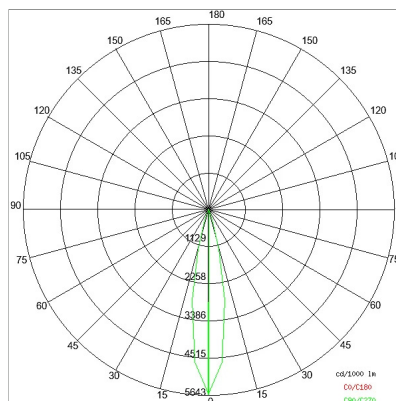

DISEGNO TECNICO

CURVE FOTOMETRICHE

DRIVER

646518
DRIVER DALI
Driver indipendente DALI 5-20W 100-380mA IP20

Driver remoto
Driver integrato

ACCESSORI

Cinghia fissaggio ai rami

3137 NE Cinghia fissaggio ai rami