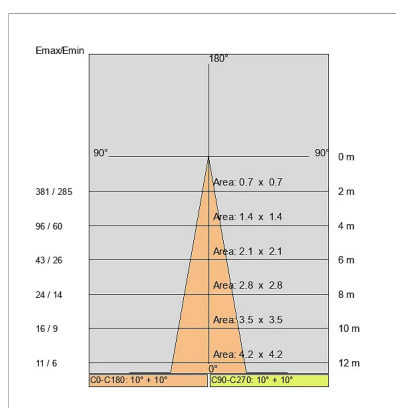

DISEGNO TECNICO

CURVE FOTOMETRICHE

DRIVER

646518
DRIVER DALI
Driver indipendente DALI 5-20W 100-380mA IP20

Driver remoto
Driver integrato

ACCESSORI

Cinghia fissaggio ai rami

3137 NE Cinghia fissaggio ai rami