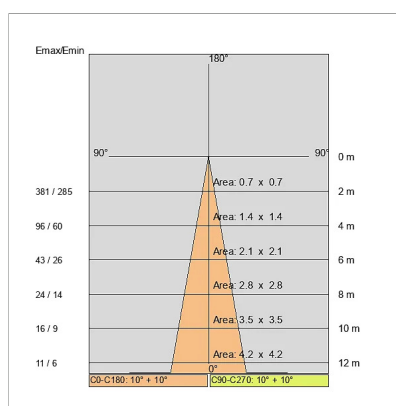

DISEGNO TECNICO

CURVE FOTOMETRICHE

DRIVER

646518
DRIVER DALI
Driver indipendente DALI 5-20W 100-380mA IP20

Driver remoto
Driver integrato

ACCESSORI

Cinghia fissaggio ai rami

3137 NE Cinghia fissaggio ai rami