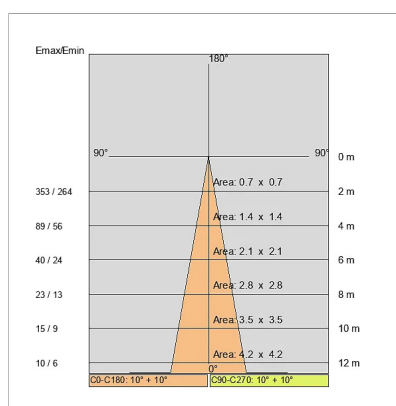

DISEGNO TECNICO

CURVE FOTOMETRICHE

DRIVER

646518
DRIVER DALI
Driver indipendente DALI 5-20W 100-380mA IP20

Driver remoto
Driver integrato

ACCESSORI

Cinghia fissaggio ai rami

3137 NE Cinghia fissaggio ai rami