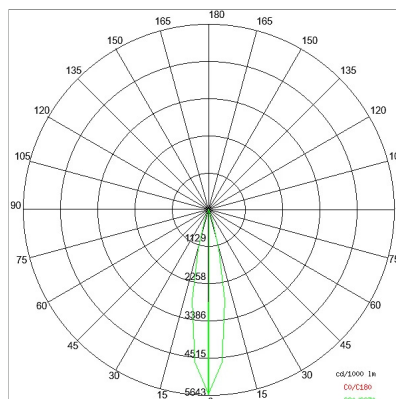

DISEGNO TECNICO

CURVE FOTOMETRICHE

DRIVER

646518
DRIVER DALI
Driver indipendente DALI 5-20W 100-380mA IP20

Driver remoto
Driver integrato

ACCESSORI

Cinghia fissaggio ai rami

3137 NE Cinghia fissaggio ai rami