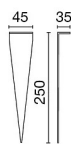

Temperatura massima ambiente diurno ad apparecchio spento non superiore a 60°C

DISEGNO TECNICO

CURVE FOTOMETRICHE

DRIVER

646518  
DRIVER DALI  
Driver indipendente DALI 5-20W 100-380mA IP20

Driver remoto  
Driver integrato

ACCESSORI

Cinghia fissaggio ai rami

3137 NE Cinghia fissaggio ai rami

Picchetto da interrare

E1031	INOX	Picchetto da interrare
-------	------	------------------------

Asta con picchetto in acciaio inox - H. 600mm