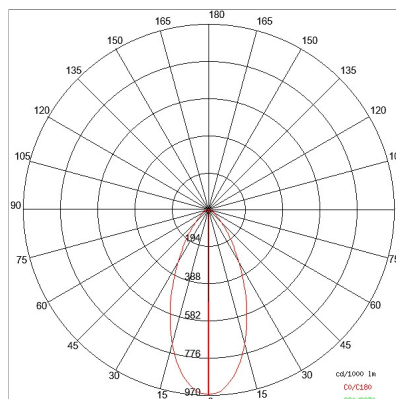

DISEGNO TECNICO

CURVE FOTOMETRICHE

DRIVER

646518
DRIVER DALI
Driver indipendente DALI 5-20W 100-380mA IP20

Driver remoto
Driver integrato

ACCESSORI

Cinghia fissaggio ai rami

3137 NE Cinghia fissaggio ai rami