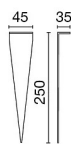

Temperatura massima ambiente diurno ad apparecchio spento non superiore a 60°C

DISEGNO TECNICO

CURVE FOTOMETRICHE

DRIVER

646518
DRIVER DALI
Driver indipendente DALI 5-20W 100-380mA IP20

Driver remoto
Driver integrato

ACCESSORI

Cinghia fissaggio ai rami

3137 NE Cinghia fissaggio ai rami

Picchetto da interrare

E1031	INOX	Picchetto da interrare
-------	------	------------------------

Asta con picchetto in acciaio inox - H. 600mm