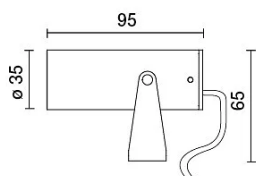

DISEGNO TECNICO