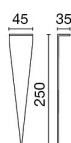

Temperatura massima ambiente diurno ad apparecchio spento non superiore a 60°C

DISEGNO TECNICO

CURVE FOTOMETRICHE

DRIVER

646518  
DRIVER DALI  
Driver indipendente DALI 5-20W 100-380mA IP20

Driver remoto  
Driver integrato

ACCESSORI

Cinghia fissaggio ai rami

3137 NE Cinghia fissaggio ai rami

Picchetto da interrare

E1031	INOX	Picchetto da interrare
-------	------	------------------------

Asta con picchetto in acciaio inox - H. 600mm