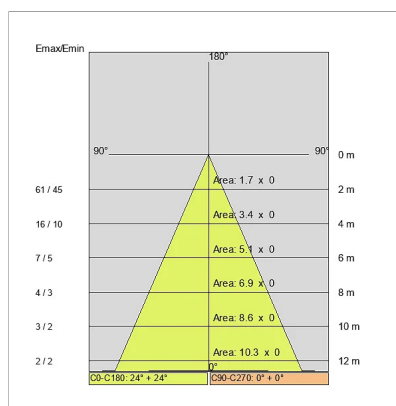

DISEGNO TECNICO

CURVE FOTOMETRICHE

DRIVER

646518
DRIVER DALI
Driver indipendente DALI 5-20W 100-380mA IP20

Driver remoto
Driver integrato

ACCESSORI

Cinghia fissaggio ai rami

3137 NE Cinghia fissaggio ai rami