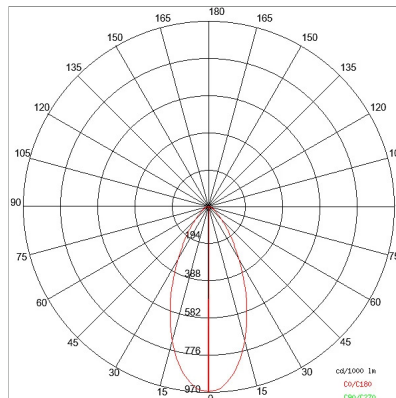

DISEGNO TECNICO

CURVE FOTOMETRICHE

DRIVER

646518
DRIVER DALI
Driver indipendente DALI 5-20W 100-380mA IP20

Driver remoto
Driver integrato

ACCESSORI

Cinghia fissaggio ai rami

3137 NE Cinghia fissaggio ai rami