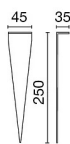

Temperatura massima ambiente diurno ad apparecchio spento non superiore a 60°C

DISEGNO TECNICO

CURVE FOTOMETRICHE

DRIVER

646518  
DRIVER DALI  
Driver indipendente DALI 5-20W 100-380mA IP20

Driver remoto  
Driver integrato

ACCESSORI

Cinghia fissaggio ai rami

3137 NE Cinghia fissaggio ai rami

Picchetto da interrare

E1031	INOX	Picchetto da interrare
-------	------	------------------------

Asta con picchetto in acciaio inox - H. 600mm