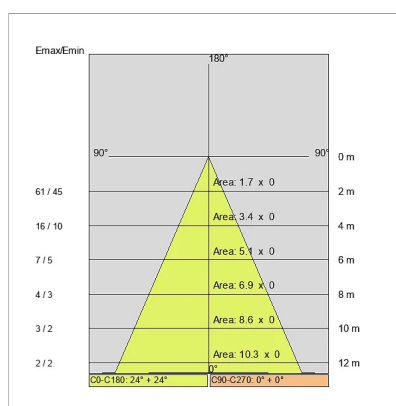

DISEGNO TECNICO

CURVE FOTOMETRICHE

DRIVER

646518
DRIVER DALI
Driver indipendente DALI 5-20W 100-380mA IP20

Driver remoto
Driver integrato

ACCESSORI

Cinghia fissaggio ai rami

3137 NE Cinghia fissaggio ai rami