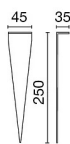

Temperatura massima ambiente diurno ad apparecchio spento non superiore a 60°C

DISEGNO TECNICO

CURVE FOTOMETRICHE

DRIVER

646518
DRIVER DALI
Driver indipendente DALI 5-20W 100-380mA IP20

Driver remoto
Driver integrato

ACCESSORI

Cinghia fissaggio ai rami

3137 NE Cinghia fissaggio ai rami

Picchetto da interrare

E1031	INOX	Picchetto da interrare
-------	------	------------------------

Asta con picchetto in acciaio inox - H. 600mm