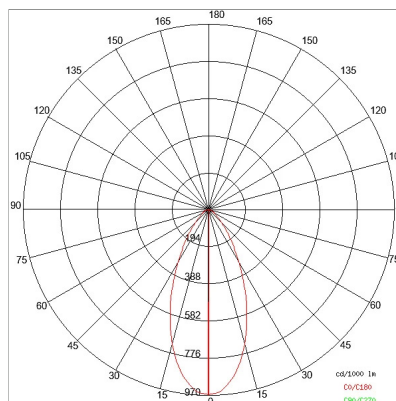

DISEGNO TECNICO

CURVE FOTOMETRICHE

DRIVER

646518
DRIVER DALI
Driver indipendente DALI 5-20W 100-380mA IP20

Driver remoto
Driver integrato

ACCESSORI

Cinghia fissaggio ai rami

3137 NE Cinghia fissaggio ai rami