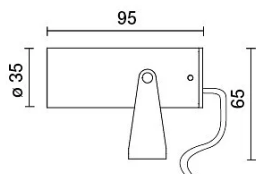

DISEGNO TECNICO