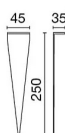

Driver remoto
Driver integrato

ACCESSORI

Cinghia fissaggio ai rami

3137 NE Cinghia fissaggio ai rami

Palo da pavimento acciaio zincato verniciato H.3m

406207	NE	Palo da pavimento - Ø 60mm - spess. 2mm - H 3m
406208	BW	Palo da pavimento - Ø 60mm - spess. 2mm - H 3m
406259	GRA	Palo da pavimento - Ø 60mm - spess. 2mm - H 3m

Kit attacco palo

E1038	NE	Attacco palo
E1039	GR	Attacco palo

Picchetto inox da interrare

E1031	INOX	Picchetto da interrare
-------	------	------------------------

Cilindro di schermatura 3141

3141-GR	GR	Cilindro di schermatura
3141-NE	NE	Cilindro di schermatura
3141-BW	BW	Cilindro di schermatura
3141-VE	VE	Cilindro di schermatura
3141-CO	CO	Cilindro di schermatura