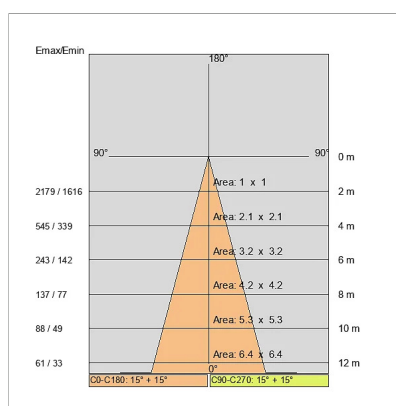

CURVE FOTOMETRICHE

DRIVER

646858
DRIVER INDIPENDENTE DALI
Driver indipendente DALI2 Push-in 4x20W 150÷500mA IP20

Driver remoto
Driver integrato

ACCESSORI

Cinghia fissaggio ai rami

3137 NE Cinghia fissaggio ai rami