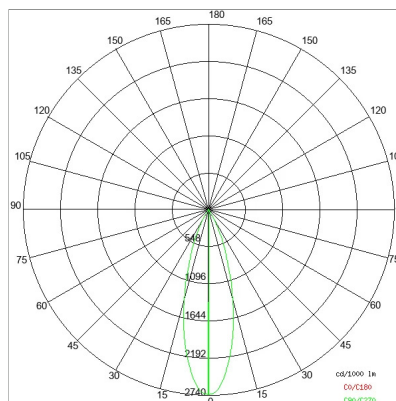

CURVE FOTOMETRICHE

DRIVER

646858
DRIVER INDIPENDENTE DALI
Driver indipendente DALI2 Push-in 4x20W 150÷500mA IP20

Driver remoto
Driver integrato

ACCESSORI

Cinghia fissaggio ai rami

3137 NE Cinghia fissaggio ai rami