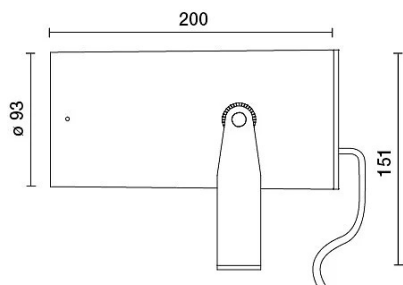

DISEGNO TECNICO