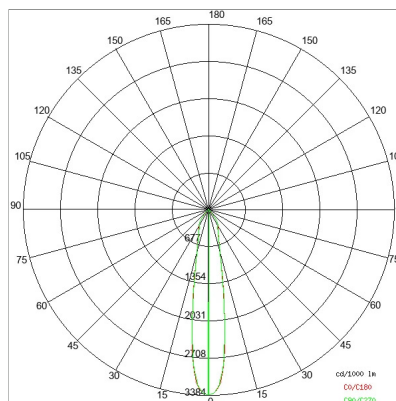

CURVE FOTOMETRICHE

DRIVER

646858
DRIVER INDIPENDENTE DALI
Driver indipendente DALI2 Push-in 4x20W 150÷500mA IP20

Driver remoto
Driver integrato

ACCESSORI

Cinghia fissaggio ai rami

3137 NE Cinghia fissaggio ai rami