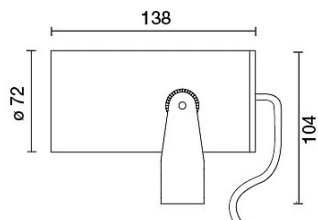

DISEGNO TECNICO