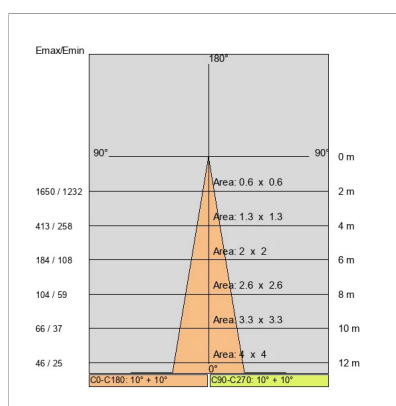

CURVE FOTOMETRICHE

DRIVER

646858
DRIVER INDIPENDENTE DALI
Driver indipendente DALI2 Push-in 4x20W 150÷500mA IP20

Driver remoto
Driver integrato

ACCESSORI

Cinghia fissaggio ai rami

3137 NE Cinghia fissaggio ai rami