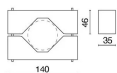

Driver remoto
Driver integrato

ACCESSORI

Cinghia fissaggio ai rami

3137 NE Cinghia fissaggio ai rami

Palo da pavimento acciaio zincato verniciato H.3m

406207	NE	Palo da pavimento - Ø 60mm - spess. 2mm - H 3m
406208	BW	Palo da pavimento - Ø 60mm - spess. 2mm - H 3m
406259	GRA	Palo da pavimento - Ø 60mm - spess. 2mm - H 3m

Kit attacco palo

E1038	NE	Attacco palo
E1039	GR	Attacco palo

Asta con picchetto 3150

3150-CO	CO	Asta con picchetto - H.600mm
3150-BW	BW	Asta con picchetto - H.600mm
3150-GR	GR	Asta con picchetto - H.600mm
3150-NE	NE	Asta con picchetto - H.600mm
3150-VE	VE	Asta con picchetto - H.600mm