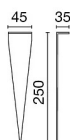

Kit attacco palo

E1038	NE	Attacco palo
E1039	GR	Attacco palo

Asta con picchetto 3150

3150-CO	CO	Asta con picchetto - H.600mm
3150-BW	BW	Asta con picchetto - H.600mm
3150-GR	GR	Asta con picchetto - H.600mm
3150-NE	NE	Asta con picchetto - H.600mm
3150-VE	VE	Asta con picchetto - H.600mm

Picchetto da interrare

E1031	INOX	Picchetto da interrare
-------	------	------------------------

Asta con picchetto in acciaio inox - H.600mm

3150-CO	CO	Asta con picchetto - H.600mm
3150-BW	BW	Asta con picchetto - H.600mm
3150-GR	GR	Asta con picchetto - H.600mm
3150-NE	NE	Asta con picchetto - H.600mm
3150-VE	VE	Asta con picchetto - H.600mm

Asta con picchetto in acciaio inox - H. 1200mm

3151-CO	CO	Asta con picchetto - H.1200mm
3151-BW	BW	Asta con picchetto - H.1200mm
3151-GR	GR	Asta con picchetto - H.1200mm
3151-NE	NE	Asta con picchetto - H.1200mm
3151-VE	VE	Asta con picchetto - H.1200mm