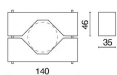

Driver remoto  
Driver integrato

ACCESSORI

Cinghia fissaggio ai rami

3137 NE Cinghia fissaggio ai rami

Palo da pavimento acciaio zincato verniciato H.3m

406207	NE	Palo da pavimento - Ø 60mm - spess. 2mm - H 3m
406208	BW	Palo da pavimento - Ø 60mm - spess. 2mm - H 3m
406259	GRA	Palo da pavimento - Ø 60mm - spess. 2mm - H 3m

Kit attacco palo

E1038	NE	Attacco palo
E1039	GR	Attacco palo

Asta con picchetto 3150

3150-CO	CO	Asta con picchetto - H.600mm
3150-BW	BW	Asta con picchetto - H.600mm
3150-GR	GR	Asta con picchetto - H.600mm
3150-NE	NE	Asta con picchetto - H.600mm
3150-VE	VE	Asta con picchetto - H.600mm