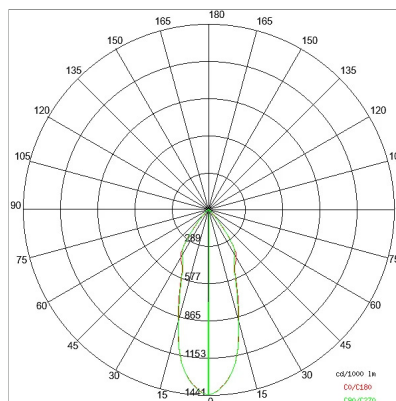

CURVE FOTOMETRICHE

DRIVER

646858
DRIVER INDIPENDENTE DALI
Driver indipendente DALI2 Push-in 4x20W 150÷500mA IP20

Driver remoto
Driver integrato

ACCESSORI

Cinghia fissaggio ai rami

3137 NE Cinghia fissaggio ai rami