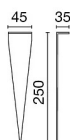

Driver remoto
Driver integrato

ACCESSORI

Cinghia fissaggio ai rami

3137 NE Cinghia fissaggio ai rami

Palo da pavimento acciaio zincato verniciato H.3m

406207	NE	Palo da pavimento - Ø 60mm - spess. 2mm - H 3m
406208	BW	Palo da pavimento - Ø 60mm - spess. 2mm - H 3m
406259	GRA	Palo da pavimento - Ø 60mm - spess. 2mm - H 3m

Kit attacco palo

E1038	NE	Attacco palo
E1039	GR	Attacco palo

Asta con picchetto 3150

3150-CO	CO	Asta con picchetto - H.600mm
3150-BW	BW	Asta con picchetto - H.600mm
3150-GR	GR	Asta con picchetto - H.600mm
3150-NE	NE	Asta con picchetto - H.600mm
3150-VE	VE	Asta con picchetto - H.600mm