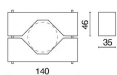

Driver remoto
Driver integrato

ACCESSORI

Cinghia fissaggio ai rami

3137 NE Cinghia fissaggio ai rami

Palo da pavimento acciaio zincato verniciato H.3m

406207	NE	Palo da pavimento - Ø 60mm - spess. 2mm - H 3m
406208	BW	Palo da pavimento - Ø 60mm - spess. 2mm - H 3m
406259	GRA	Palo da pavimento - Ø 60mm - spess. 2mm - H 3m

Kit attacco palo

E1038	NE	Attacco palo
E1039	GR	Attacco palo

Asta con picchetto 3150

3150-CO	CO	Asta con picchetto - H.600mm
3150-BW	BW	Asta con picchetto - H.600mm
3150-GR	GR	Asta con picchetto - H.600mm
3150-NE	NE	Asta con picchetto - H.600mm
3150-VE	VE	Asta con picchetto - H.600mm