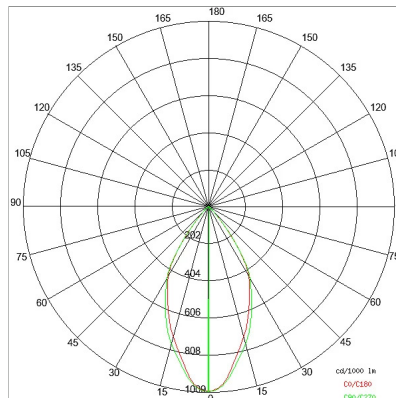

CURVE FOTOMETRICHE

DRIVER

646858
DRIVER INDIPENDENTE DALI
Driver indipendente DALI2 Push-in 4x20W 150÷500mA IP20

Driver remoto
Driver integrato

ACCESSORI

Cinghia fissaggio ai rami

3137 NE Cinghia fissaggio ai rami