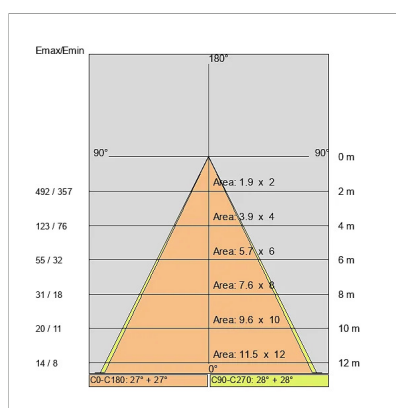

CURVE FOTOMETRICHE

DRIVER

646858
DRIVER INDIPENDENTE DALI
Driver indipendente DALI2 Push-in 4x20W 150÷500mA IP20

Driver remoto
Driver integrato

ACCESSORI

Cinghia fissaggio ai rami

3137 NE Cinghia fissaggio ai rami