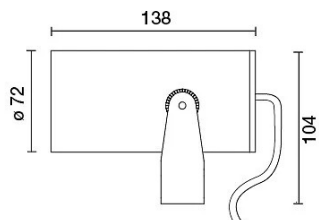

DISEGNO TECNICO