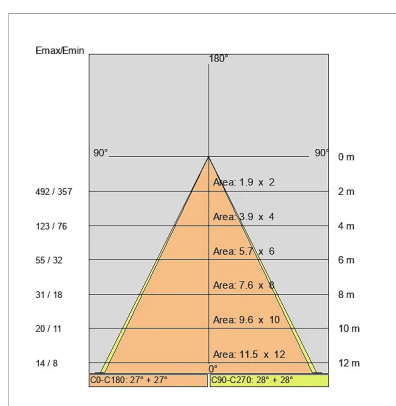

CURVE FOTOMETRICHE

DRIVER

646858
DRIVER INDIPENDENTE DALI
Driver indipendente DALI2 Push-in 4x20W 150÷500mA IP20

Driver remoto
Driver integrato

ACCESSORI

Cinghia fissaggio ai rami

3137 NE Cinghia fissaggio ai rami