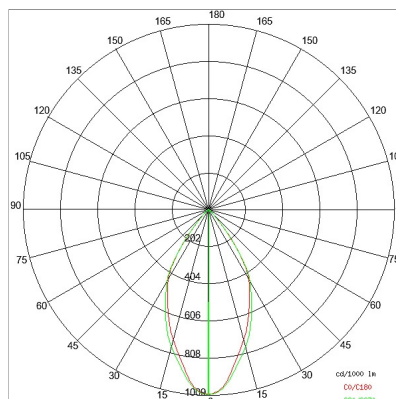

CURVE FOTOMETRICHE

DRIVER

646858
DRIVER INDIPENDENTE DALI
Driver indipendente DALI2 Push-in 4x20W 150÷500mA IP20

Driver remoto
Driver integrato

ACCESSORI

Cinghia fissaggio ai rami

3137 NE Cinghia fissaggio ai rami