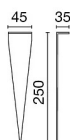

406207	NE	Palo da pavimento - Ø 60mm - spess. 2mm - H 3m
406208	BW	Palo da pavimento - Ø 60mm - spess. 2mm - H 3m
406259	GRA	Palo da pavimento - Ø 60mm - spess. 2mm - H 3m

Kit attacco palo

E1038	NE	Attacco palo
E1039	GR	Attacco palo

Asta con picchetto 3150

3150-CO	CO	Asta con picchetto - H.600mm
3150-BW	BW	Asta con picchetto - H.600mm
3150-GR	GR	Asta con picchetto - H.600mm
3150-NE	NE	Asta con picchetto - H.600mm
3150-VE	VE	Asta con picchetto - H.600mm