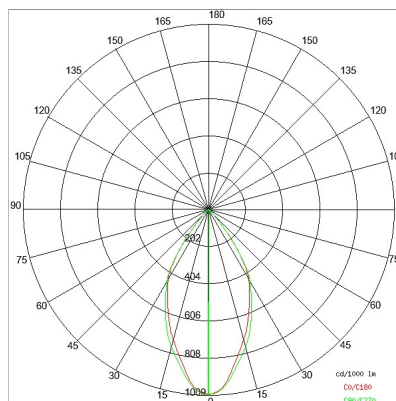

CURVE FOTOMETRICHE

DRIVER

646858
DRIVER INDIPENDENTE DALI
Driver indipendente DALI2 Push-in 4x20W 150÷500mA IP20

Driver remoto
Driver integrato

ACCESSORI

Cinghia fissaggio ai rami

3137 NE Cinghia fissaggio ai rami