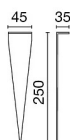

Driver remoto  
Driver integrato

ACCESSORI

Cinghia fissaggio ai rami

3137 NE Cinghia fissaggio ai rami

Palo da pavimento acciaio zincato verniciato H.3m

406207	NE	Palo da pavimento - Ø 60mm - spess. 2mm - H 3m
406208	BW	Palo da pavimento - Ø 60mm - spess. 2mm - H 3m
406259	GRA	Palo da pavimento - Ø 60mm - spess. 2mm - H 3m

Kit attacco palo

E1038	NE	Attacco palo
E1039	GR	Attacco palo

Asta con picchetto 3150

3150-CO	CO	Asta con picchetto - H.600mm
3150-BW	BW	Asta con picchetto - H.600mm
3150-GR	GR	Asta con picchetto - H.600mm
3150-NE	NE	Asta con picchetto - H.600mm
3150-VE	VE	Asta con picchetto - H.600mm