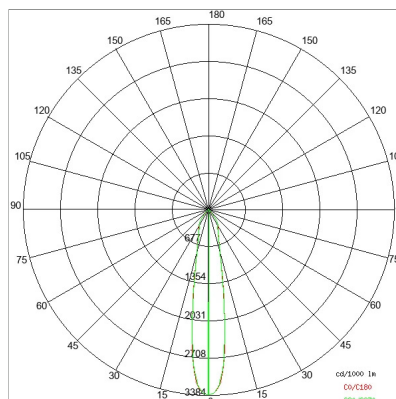

CURVE FOTOMETRICHE

DRIVER

646858
DRIVER INDIPENDENTE DALI
Driver indipendente DALI2 Push-in 4x20W 150÷500mA IP20

Driver remoto
Driver integrato

ACCESSORI

Cinghia fissaggio ai rami

3137 NE Cinghia fissaggio ai rami