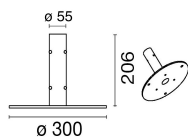

Base palo da pavimento 60mm - Adatto per palo H 3m

406307	NE	Base fissaggio palo a pavimento - Adatto solo per H 3m
406359	GRA	Adattatore per palo - Ø 76/60
406319	GR	Base fissaggio palo a pavimento - Adatto solo per H 3m
406308	BW	Base fissaggio palo a pavimento - Adatto solo per H 3m