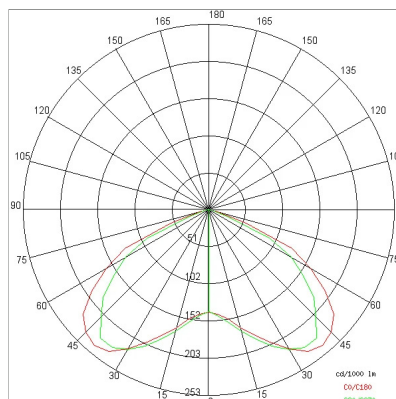

DATI TECNICI

Tensione:	220-240V 50/60Hz
Fascio:	Simmetrico diffondente
Corrente:	400mA
Classe isolamento:	2
Peso:	6,5 kg
Grado IP:	65
Grado IK:	6
Filo incandescente:	650 °C
Lampada inclusa:	Si
Tipo LED:	COB LED
Potenza complessiva:	91 W
Flusso apparecchio:	9000 lm
Durata nominale:	50.000
Temperatura di colore:	4000 K
Indice resa cromatica:	>90
Consistenza cromatica:	3 SDCM
Valutazione Bug:	B3-U2-G1
Codice di flusso CEN:	43-85-99-100-100

Sorgente luminosa: 1 x LED 14,50W 2010lm

NOTE

A richiesta: da 40W a 90W

A richiesta: palo da 5M

Temperatura massima ambiente notturno ad apparecchio acceso non superiore a 50°C

Temperatura minima ambiente notturno ad apparecchio acceso non inferiore a -20°C

Temperatura massima ambiente diurno ad apparecchio spento non superiore a 60°C

DISEGNO TECNICO

CURVE FOTOMETRICHE

Emax/Emin	180°	90°	0 m
707 / 429	Area NAN x NAN	90°	2 m
177 / 98	Area NAN x NAN	90°	4 m
79 / 43	Area NAN x NAN	90°	6 m
45 / 24	Area NAN x NAN	90°	8 m
29 / 16	Area NAN x NAN	90°	10 m
20 / 11	Area NAN x NAN	90°	12 m
	0°		
	C0-C180 65° + 65°		
	C90-C270 60° + 60°		