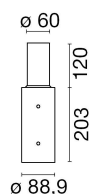

Riduzione attacco palo acciaio zincato verniciato 76/60mm

406407	NE	Adattatore per palo - Ø 76/60
406459	GRA	Adattatore per palo - Ø 76/60
406419	GR	Adattatore per palo - Ø 76/60
406408	BW	Adattatore per palo - Ø 76/60