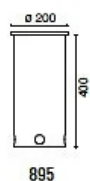

Pozzetto per fissaggio interrato

895	NE	Pozzetto per fissaggio interrato