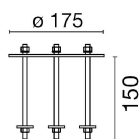

Piastra tirafondi acciaio zincato verniciato - Adatta per base da pavimento

4071		Piastra tirafondi in acciaio zincato