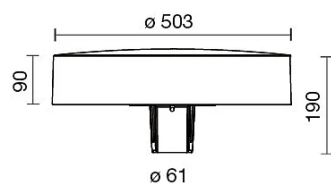

DISEGNO TECNICO