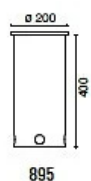

Pozzetto per fissaggio interrato

895	NE	Pozzetto per fissaggio interrato