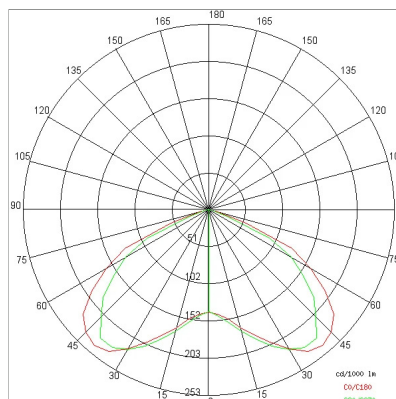

DATI TECNICI

Tensione:	220-240V 50/60Hz
Fascio:	Simmetrico diffondente
Corrente:	400mA
Classe isolamento:	2
Peso:	6,5 kg
Grado IP:	65
Grado IK:	6
Filo incandescente:	650 °C
Lampada inclusa:	Si
Tipo LED:	COB LED
Potenza complessiva:	94 W
Flusso apparecchio:	8798 lm
Durata nominale:	50.000
Temperatura di colore:	3000 K
Indice resa cromatica:	>90
Consistenza cromatica:	3 SDCM
Valutazione Bug:	B3-U2-G1
Codice di flusso CEN:	43-85-99-100-100

Sorgente luminosa: 1 x LED 14.50W 1950lm

NOTE

A richiesta: da 40W a 90W

A richiesta: palo da 5M

Temperatura massima ambiente notturno ad apparecchio acceso non superiore a 50°C

Temperatura minima ambiente notturno ad apparecchio acceso non inferiore a -20°C

Temperatura massima ambiente diurno ad apparecchio spento non superiore a 60°C

DISEGNO TECNICO

CURVE FOTOMETRICHE

Emax/Emin	180°	90°	0 m
707 / 429	Area NAN x NAN	90°	2 m
177 / 98	Area NAN x NAN	90°	4 m
79 / 43	Area NAN x NAN	90°	6 m
45 / 24	Area NAN x NAN	90°	8 m
29 / 16	Area NAN x NAN	90°	10 m
20 / 11	Area NAN x NAN	90°	12 m
	0°	90°	
	0°-C180 65° + 65°	0°-C180 60° + 60°	