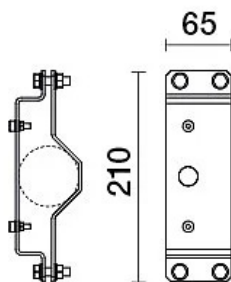

E1041-GRA

ESTERNI > ACCESSORI > ACCESSORI

DISEGNO TECNICO

AZIENDA

Side Spa è da sempre un punto di riferimento nel settore manifatturiero per la sua costante attenzione alla qualità del prodotto, all'assemblaggio e alla sostenibilità dei suoi articoli. L'azienda si distingue per la sua dedizione nell'offrire ai clienti prodotti di altissima qualità che soddisfino le esigenze e superino le aspettative.

Side Spa pone la massima attenzione alla qualità dei suoi prodotti. Ogni fase della produzione è sottoposta a rigorosi controlli di qualità per garantire che solo articoli di prima classe raggiungano il mercato. Utilizzando materiali di alta qualità e adottando processi di produzione all'avanguardia, l'azienda è in grado di offrire prodotti che resistono al tempo e mantengono le loro prestazioni nel corso degli anni. La qualità è una priorità assoluta per Side Spa, che si impegna a soddisfare i più elevati standard di eccellenza.