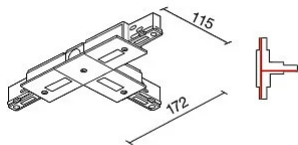

INTERNI > PROIETTORI > BINARI 230V - BINARIO SITRACK 230V INCASSO

CARATTERISTICHE

Finitura: _____ Nero

DATI TECNICI

NOTE

INTERNI > PROIETTORI & BINARI 230V > BINARIO SITRACK 230V INCASSO

DISEGNO TECNICO

AZIENDA