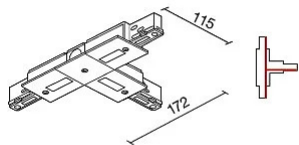

INTERNI > PROIETTORI > BINARI 230V > BINARIO SITRACK 230V INCASSO

**CARATTERISTICHE**

Finitura: \_\_\_\_\_ Nero

**DATI TECNICI**

**NOTE**

INTERNI > PROIETTORI & BINARI 230V > BINARIO SITRACK 230V INCASSO

## DISEGNO TECNICO