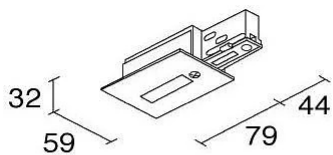

BINARIO SITRACK 230V INCASSO
ACCESSORI
993252

- Testata di alimentazione contatto destro di
messa a terra.

INTERNI - PROIETTORI 8 BINARI 230V - BINARIO SITRACK 230V INCASSO

CARATTERISTICHE

Destinazione d'uso:	Interni
Installazione:	Montaggio a Binario
Corpo/Struttura:	Corpo in policarbonato
Finitura:	Nero

DATI TECNICI

Tensione:	380V 16A
Classe isolamento:	1
Peso:	0,11 kg
Filo incandescente:	850 °C

NOTE

portata max con alimentazione 380v tri-fase e neutro: 16a portata max con
alimentazione 230v monofase: 5a per ogni accensione